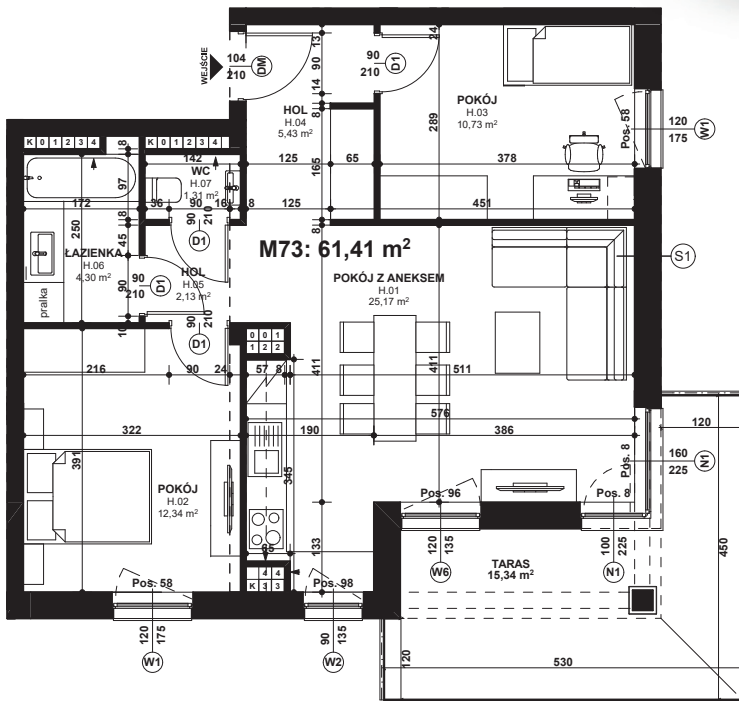

APARTAMENT NR: 73

powierzchnia - 61,41 M²
piętro 4, budynek G

H.01 POKÓJ Z ANEKSEM	25,17 m ²
H.02 POKÓJ	12,34 m ²
H.03 POKÓJ	10,73 m ²
H.04 HOL	5,43 m ²
H.05 HOL	2,13 m ²
H.06 ŁAZIENKA	4,30 m ²
H.06 WC	1,31 m ²
TARAS	15,34 m ²