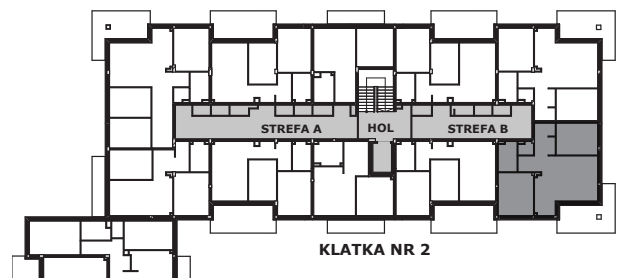

APARTAMENT NR: 73

powierzchnia - 61,41 M²
piętro 4, budynek G

H.01 POKÓJ Z ANEKSEM	25,17 m ²
H.02 POKÓJ	12,34 m ²
H.03 POKÓJ	10,73 m ²
H.04 HOL	5,43 m ²
H.05 HOL	2,13 m ²
H.06 ŁAZIENKA	4,30 m ²
H.06 WC	1,31 m ²
TARAS	15,34 m ²