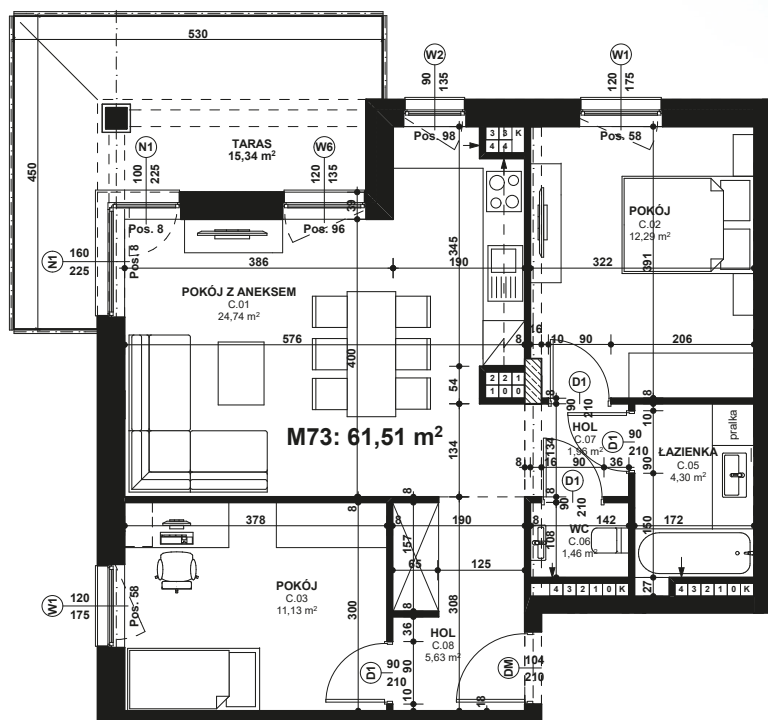

## APARTAMENT NR: 73

powierzchnia - 61,51 M<sup>2</sup>  
piętro 4, budynek H

ZOBACZ CENĘ APARTAMENTU

C.01 POKÓJ Z ANEKSEM	24,74 m <sup>2</sup>
C.02 POKÓJ	12,29 m <sup>2</sup>
C.03 POKÓJ	11,13 m <sup>2</sup>
C.05 ŁAZIENKA	4,30 m <sup>2</sup>
C.06 WC	1,46 m <sup>2</sup>
C.07 HOL	1,96 m <sup>2</sup>
C.08 HOL	5,63 m <sup>2</sup>
TARAS	15,34 m <sup>2</sup>