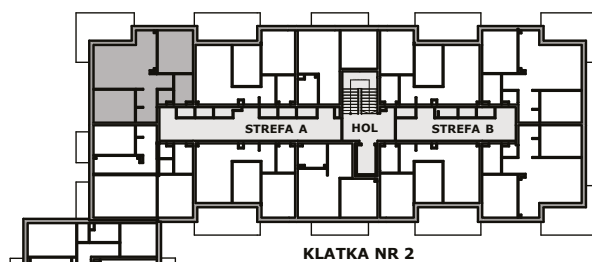

## APARTAMENT NR: 73

powierzchnia - 61,51 M<sup>2</sup>  
piętro 4, budynek H

ZOBACZ CENĘ APARTAMENTU

C.01 POKÓJ Z ANEKSEM	24,74 m <sup>2</sup>
C.02 POKÓJ	12,29 m <sup>2</sup>
C.03 POKÓJ	11,13 m <sup>2</sup>
C.05 ŁAZIENKA	4,30 m <sup>2</sup>
C.06 WC	1,46 m <sup>2</sup>
C.07 HOL	1,96 m <sup>2</sup>
C.08 HOL	5,63 m <sup>2</sup>
TARAS	15,34 m <sup>2</sup>