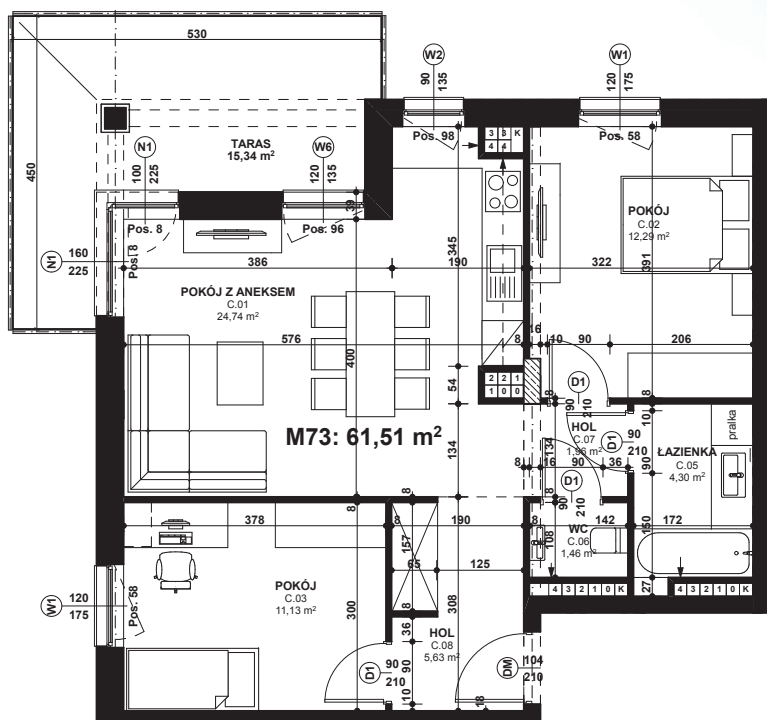

Piano
PARK
KOMPOZYCJA PIĘKNA

APARTAMENT NR: 73

powierzchnia - 61,51 M²
piętro 4, budynek F

C.01 POKÓJ Z ANEKSEM	24,74 m ²
C.02 POKÓJ	12,29 m ²
C.03 POKÓJ	11,13 m ²
C.05 ŁAZIENKA	4,30 m ²
C.06 WC	1,46 m ²
C.07 HOL	1,96 m ²
C.08 HOL	5,63 m ²
TARAS	15,34 m ²