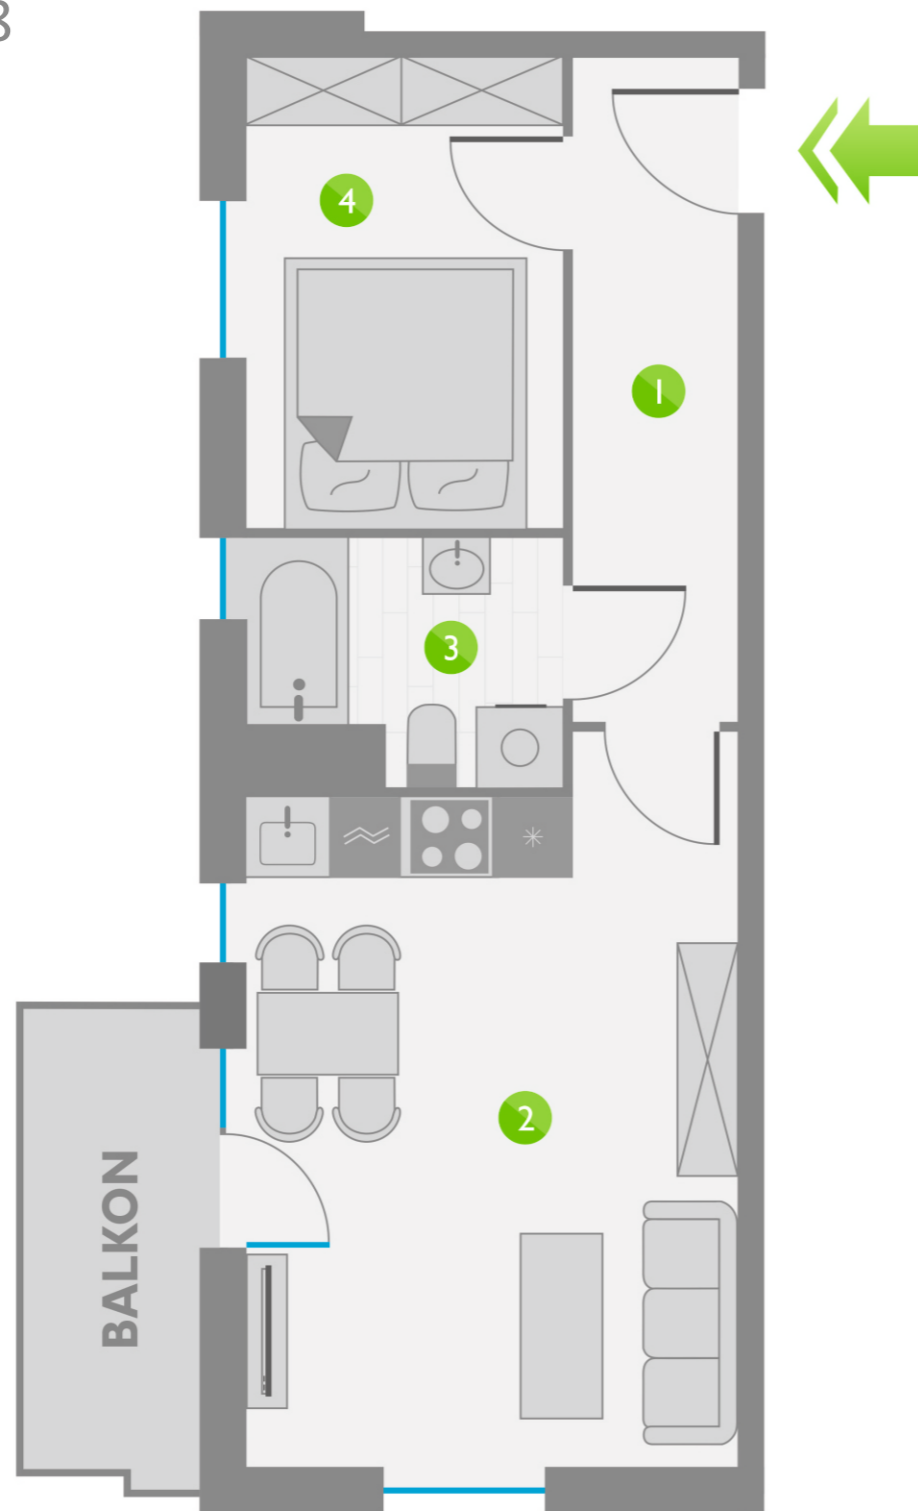

# Os. Lotnictwa Polskiego 12

73

PIĘTRO 8

3	P. 1
13	P. 2
23	P. 3
33	P. 4
43	P. 5
53	P. 6
63	P. 7
73	P. 8

ZESTAWIENIE POMIESZCZEŃ:

1	KORYTARZ	5,99 m <sup>2</sup>
2	POKÓJ Z ANEKSEM KUCHENNYM	18,90 m <sup>2</sup>
3	ŁAZIENKA	4,04 m <sup>2</sup>
4	POKÓJ	8,21 m <sup>2</sup>
ŁĄCZNIE:		37,14 m <sup>2</sup>

USYTUOWANIE LOKALU: