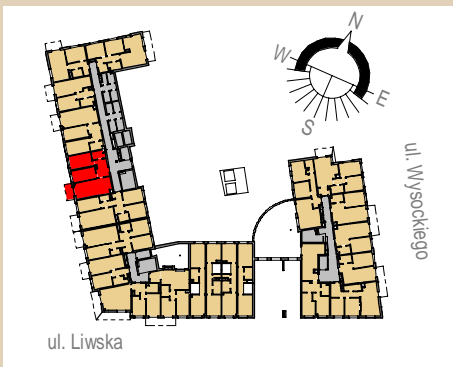

Rezydencja Liwska

Biurow Sprzedaży
Warszawa, ul. Wysockiego 43
rl@lwdevelopment.pl
tel. 501 502 512

Lokal 105

[m2]

105

piętro 1

M3

pokój 1	12,48
łazienka	4,08
pokój 2	11,54
pokój + a.k.	23,55
hol	8,36
	60,01
balkon	4,80
	4,80

Uwaga: mogą wystąpić niewielkie różnice wymiarów pomieszczeń oraz usytuowania przyrządów sanitarnych, powstałe w trakcie realizacji prac budowlanych.

skala: 1/100

- elementy konstrukcji budynku	- kanalizacja sanitarna	- przełączniki oświetlenia	- wypust kinkietowy / oprawa kinkietowa zewn.
- ściany działowe wewnątrz lokalu, poza obudowami pionów instalacyjnych mogą być rozbrane	- wentylacja kuchni	- skrzynka bezpiecznikowa	- wypust sufitowy / oprawa sufitowa zewn.
- nawiew powietrza	- wentylacja okapu	- otwory: szerokość 90, wysokość 200	- gniazdo wtykowe pojedyncze / podwójne
- zawór ze złączką do węża ogrodowego	- wentylacja łazienki	- grzejnik	- gniazdo wtykowe hermetyczne pojedyncze/podwójne
- wideodomofon	- zasilanie kuchni	- grzejnik łazienkowy	- gniazdo teleinformatyczne / gniazdo RTV
- dzwonek do drzwi	- belka / nadproże	- skrzynka teletechniczna	- oświetlenie LED