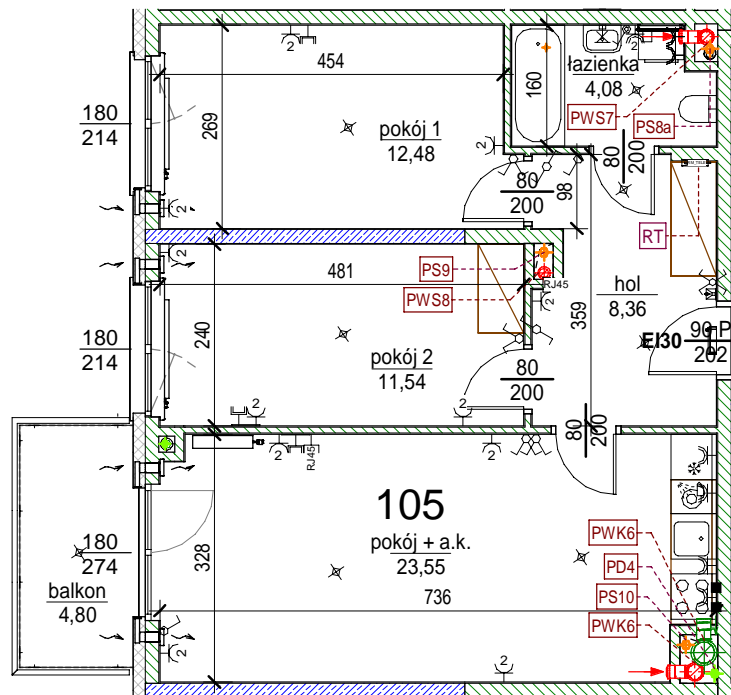

Rezydencja Liwska

Biurow Sprzedaży
Warszawa, ul. Wysockiego 43
rl@lwdevelopment.pl
tel. 501 502 512

Lokal 105

[m2]

105

piętro 1

M3

pokój 1	12,48
łazienka	4,08
pokój 2	11,54
pokój + a.k.	23,55
hol	8,36
	60,01
balkon	4,80
	4,80

Uwaga: mogą wystąpić niewielkie różnice wymiarów pomieszczeń oraz usytuowania przyrządów sanitarnych, powstałe w trakcie realizacji prac budowlanych.

skala: 1/100

- elementy konstrukcji budynku	- kanalizacja sanitarna	- przełączniki oświetlenia	- wypust kinkietowy / oprawa kinkietowa zewn.
- ściany działowe wewnątrz lokalu, poza obudowami pionów instalacyjnych mogą być rozbrane	- wentylacja kuchni	- skrzynka bezpiecznikowa	- wypust sufitowy / oprawa sufitowa zewn.
- nawiew powietrza	- wentylacja okapu	- otwory: szerokość 90, wysokość 200	- gniazdo wtykowe pojedyncze / podwójne
- zawór ze złączką do węża ogrodowego	- wentylacja łazienki	- grzejnik	- gniazdo wtykowe hermetyczne pojedyncze/podwójne
- wideodomofon	- zasilanie kuchni	- grzejnik łazienkowy	- gniazdo teleinformatyczne / gniazdo RTV
- dzwonek do drzwi	- belka / nadproże	- skrzynka teletechniczna	- oświetlenie LED