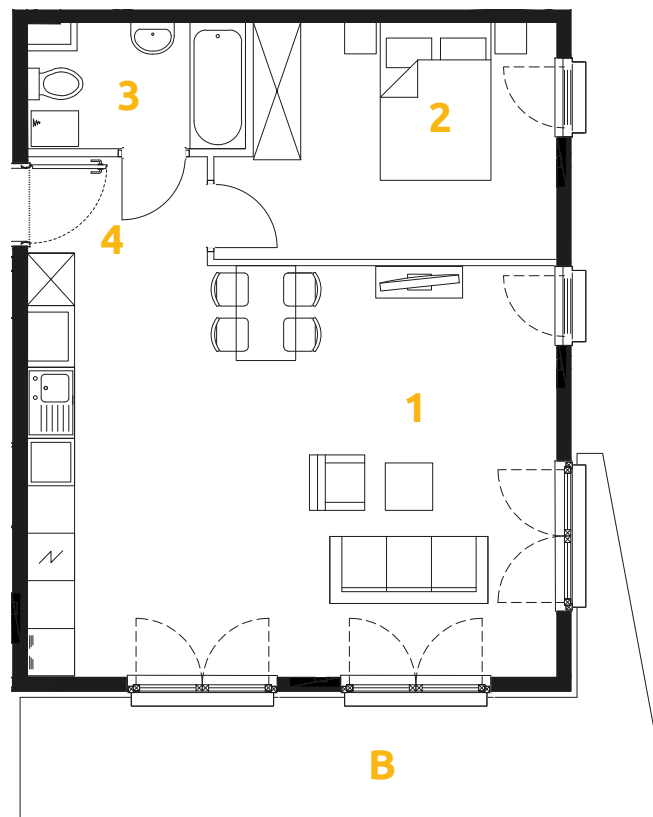

Tu żyj. Tu mieszkaj.

1	POKÓJ + ANEKS KUCHENNY	33.12 m <sup>2</sup>
2	POKÓJ	12.10 m <sup>2</sup>
3	ŁAZIENKA	4.17 m <sup>2</sup>
4	PRZEDPOKÓJ	4.29 m <sup>2</sup>
B	BALKON	11.87 m <sup>2</sup>

**2 POKOJE | 53.68m<sup>2</sup>**

**Budynek: 34**

**Piętro: 1**

**Mieszkanie: 15**

Przedstawiona aranżacja lokalu jest przykładowa, rysunki w tym zakresie mają charakter poglądowy.

Biuro sprzedaży:  
ul. Stefana Banacha 39/U1  
31-235 Kraków