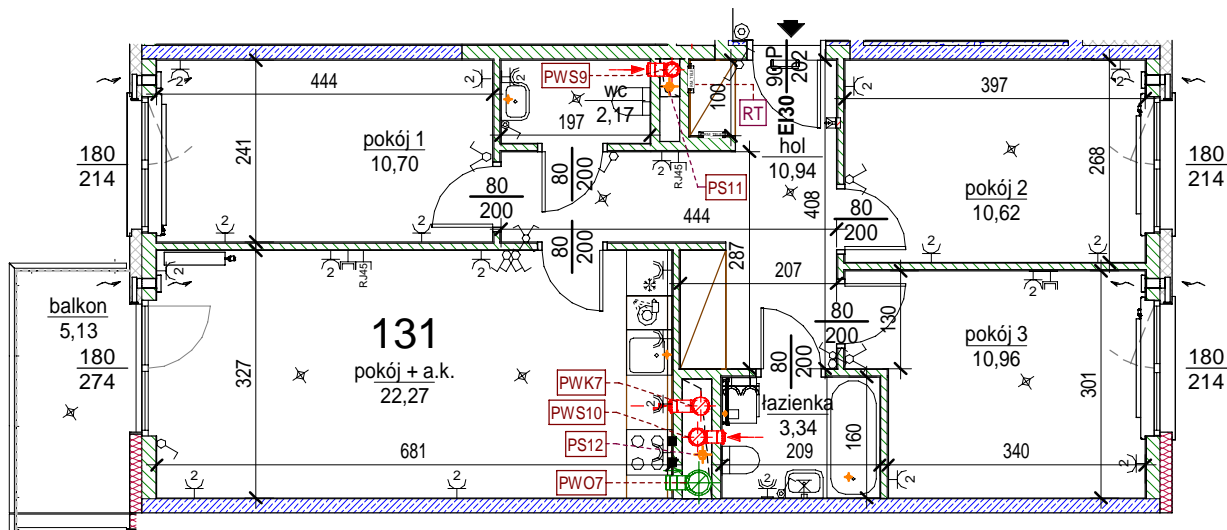

## Lokal 131

[m2]

131  
piętro 5  
M4

pokój + a.k.	22,27
pokój 2	10,62
pokój 3	10,96
łazienka	3,34
hol	10,94
pokój 1	10,70
wc	2,17
	71,00
balkon	5,13
	5,13

Uwaga: mogą wystąpić niewielkie różnice wymiarów pomieszczeń oraz usytuowania przyborów sanitarnych, powstałe w trakcie realizacji prac budowlanych.

skala: 1/100

	- elementy konstrukcji budynku		- kanalizacja sanitarna		- przelączniki oświetlenia		- wypust kinkietowy / oprawa kinkietowa zewn.
	- ściany działowe wewnątrz lokalu, poza obudowami pionów instalacyjnych mogą być rozbrane		- wentylacja kuchni		- skrzynka bezpiecznikowa		- wypust sufitowy / oprawa sufitowa zewn.
	- nawiew powietrza		- wentylacja okapu		- otwory: szerokość 90, wysokość 200		- gniazdo wtykowe pojedyncze / podwójne
	- zawór ze złączką do węża ogrodowego		- wentylacja łazienki		- grzejnik		- gniazdo wtykowe hermetyczne pojedyncze/podwójne
	- wideodomofon		- zasilanie kuchni		- grzejnik łazienkowy		- gniazdo teleinformatyczne / gniazdo RTV
	- dzwonek do drzwi		- belka / nadproże		- skrzynka teletechniczna		- oświetlenie LED