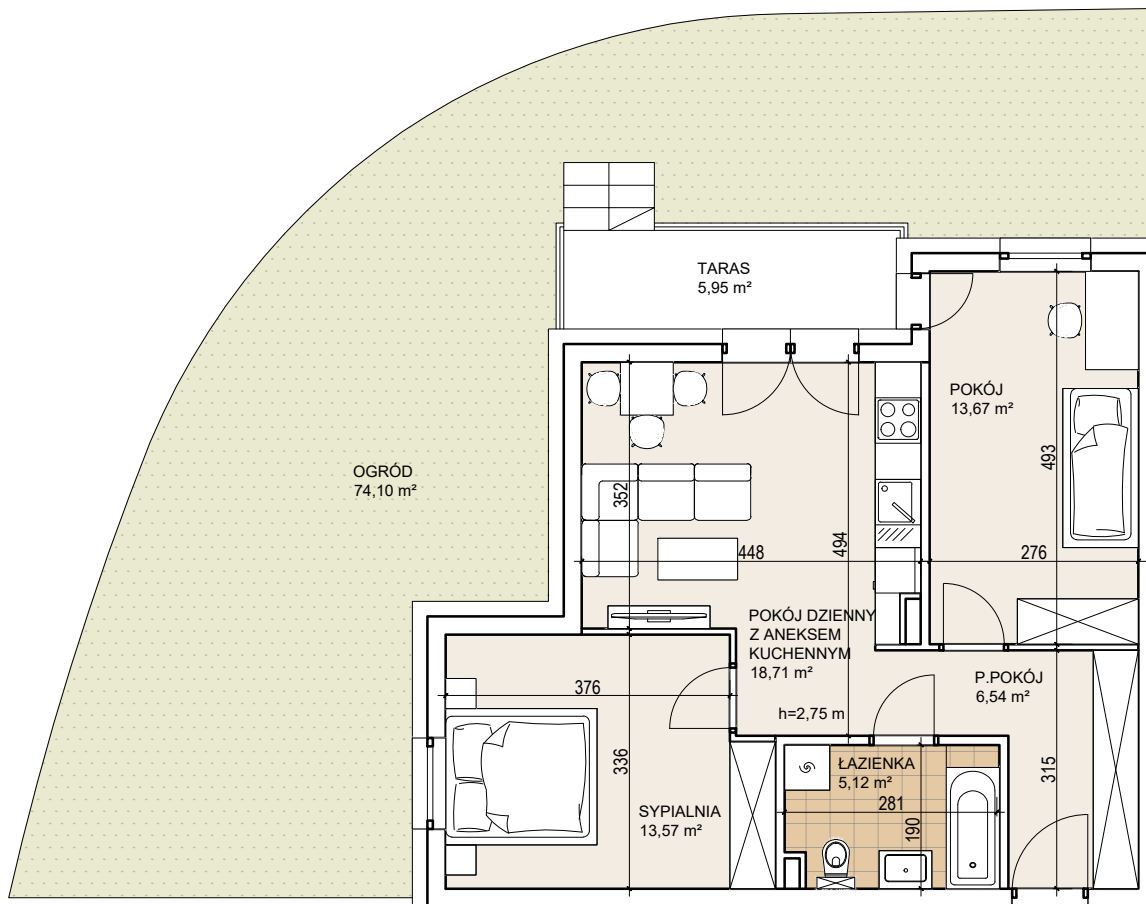

SAGARIS

Przystan Królewiecka

WROCLAW
ul. Wołodyjowskiego

Mieszkanie A.K1.2

Klatka 1

Piętro 0

POWIERZCHNIA UŻYTKOWA 57,61 m²

1 POK. DZIENNY Z ANEKSEM	18,71 m ²
2 SYPIALNIA	13,57 m ²
3 POKÓJ	13,67 m ²
4 P.POKÓJ	6,54 m ²
5 ŁAZIENKA	5,12 m ²
6 TARAS	5,95 m ²
7 OGRÓD (Z TARASEM)	74,10 m ²

PROJEKTANT

ARCHE

ARCHE Sp. z o.o.
ul. Malarska 19/24 nr lokalu 7
50-111 Wrocław

STRONY ŚWIATA

Prezentowane rzuty zostały załączone w celu przedstawienia rozkładu funkcjonalnego pomieszczeń i należy traktować je poglądowo. Ostateczne wymiary zostaną określone podczas pomiarów powykonawczych i mogą się różnić od podanych.