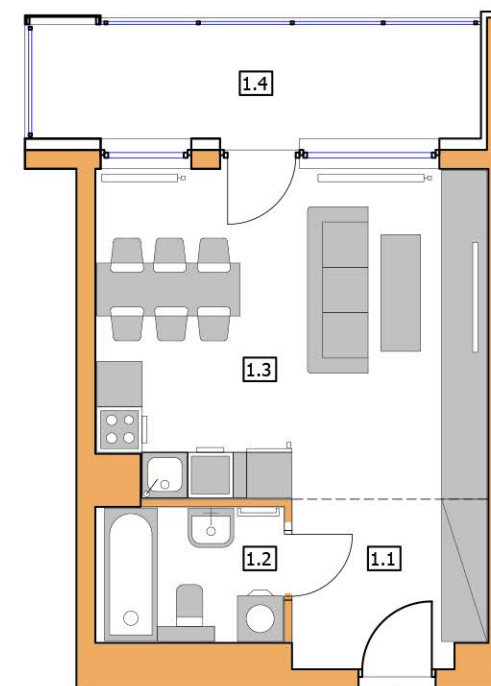

Podczas realizacji niektóre szczegóły mogą zostać zmienione

BUDYNEK A

4 PIĘTRO

NR M43

32,00m²

1 - POKOJOWE

NR KATALOGOWY : A/4P/M43

MIESZKANIE nr 43		
nr	Pomieszczenie	Pow. (m ²)
4.43	Hall	5,55m ²
4.44	Łazienka	4,35m ²
4.45	Salon + Aneks kuchenny	22,10m ²
SUMA :		32,00m ²
1.5	Balkon	8,90m ²

BUDYNEK A - 4 PIĘTRO

RZUT 1:100