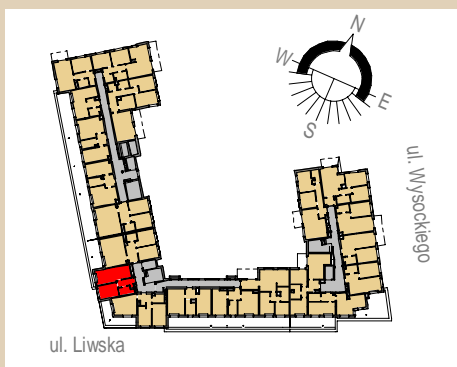

Rezydencja Liwiska

Biurow Sprzedaży
Warszawa, ul. Wysockiego 43
rl@lwdevelopment.pl
tel. 501 502 512

Lokal 093

[m2]

093

piętro 6

M2

łazienka	4,37
pokój + a.k.	19,37
pokój	10,63
hol	4,96
	39,33

Uwaga: mogą wystąpić niewielkie różnice wymiarów pomieszczeń oraz usytuowania przyborów sanitarnych, powstałe w trakcie realizacji prac budowlanych.

skala: 1/100

- elementy konstrukcji budynku	- kanalizacja sanitarna	- przełączniki oświetlenia	- wypust kinkietowy / oprawa kinkietowa zewn.
- ściany działowe wewnątrz lokalu, poza obudowami pionów instalacyjnych mogą być rozbrane	- wentylacja kuchni	- skrzynka bezpiecznikowa	- wypust sufitowy / oprawa sufitowa zewn.
- nawiew powietrza	- wentylacja okapu	- otwory: szerokość 90, wysokość 200	- gniazdo wtykowe pojedyncze / podwójne
- zawór ze złączką do węża ogrodowego	- wentylacja łazienki	- grzejnik	- gniazdo wtykowe hermetyczne pojedyncze/podwójne
- wideodomofon	- zasilanie kuchni	- grzejnik łazienkowy	- gniazdo teleinformatyczne / gniazdo RTV
- dzwonek do drzwi	- belka / nadproże	- skrzynka teletechniczna	- oświetlenie LED