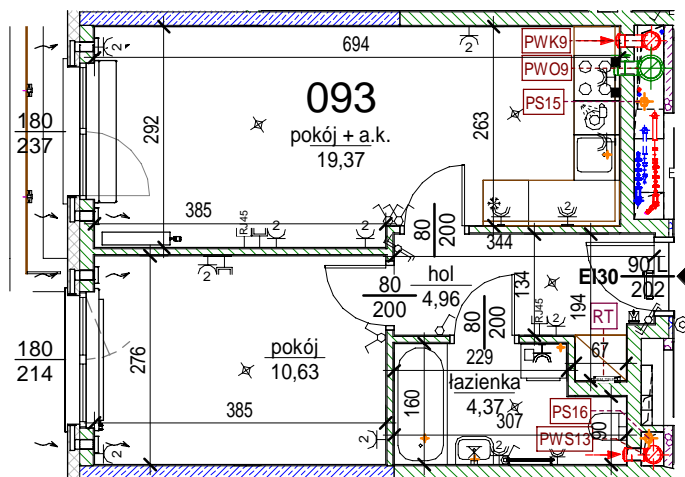

Rezydencja Liwiska

Biurow Sprzedaży
Warszawa, ul. Wysockiego 43
rl@lwdevelopment.pl
tel. 501 502 512

Lokal 093

[m2]

093

piętro 6

M2

łazienka	4,37
pokój + a.k.	19,37
pokój	10,63
hol	4,96
	39,33

Uwaga: mogą wystąpić niewielkie różnice wymiarów pomieszczeń oraz usytuowania przyborów sanitarnych, powstałe w trakcie realizacji prac budowlanych.

skala: 1/100

- elementy konstrukcji budynku	- kanalizacja sanitarna	- przełączniki oświetlenia	- wypust kinkietowy / oprawa kinkietowa zewn.
- ściany działowe wewnątrz lokalu, poza obudowami pionów instalacyjnych mogą być rozbrane	- wentylacja kuchni	- skrzynka bezpiecznikowa	- wypust sufitowy / oprawa sufitowa zewn.
- nawiew powietrza	- wentylacja okapu	- otwory: szerokość 90, wysokość 200	- gniazdo wtykowe pojedyncze / podwójne
- zawór ze złączką do węża ogrodowego	- wentylacja łazienki	- grzejnik	- gniazdo wtykowe hermetyczne pojedyncze/podwójne
- wideodomofon	- zasilanie kuchni	- grzejnik łazienkowy	- gniazdo teleinformatyczne / gniazdo RTV
- dzwonek do drzwi	- belka / nadproże	- skrzynka teletechniczna	- oświetlenie LED