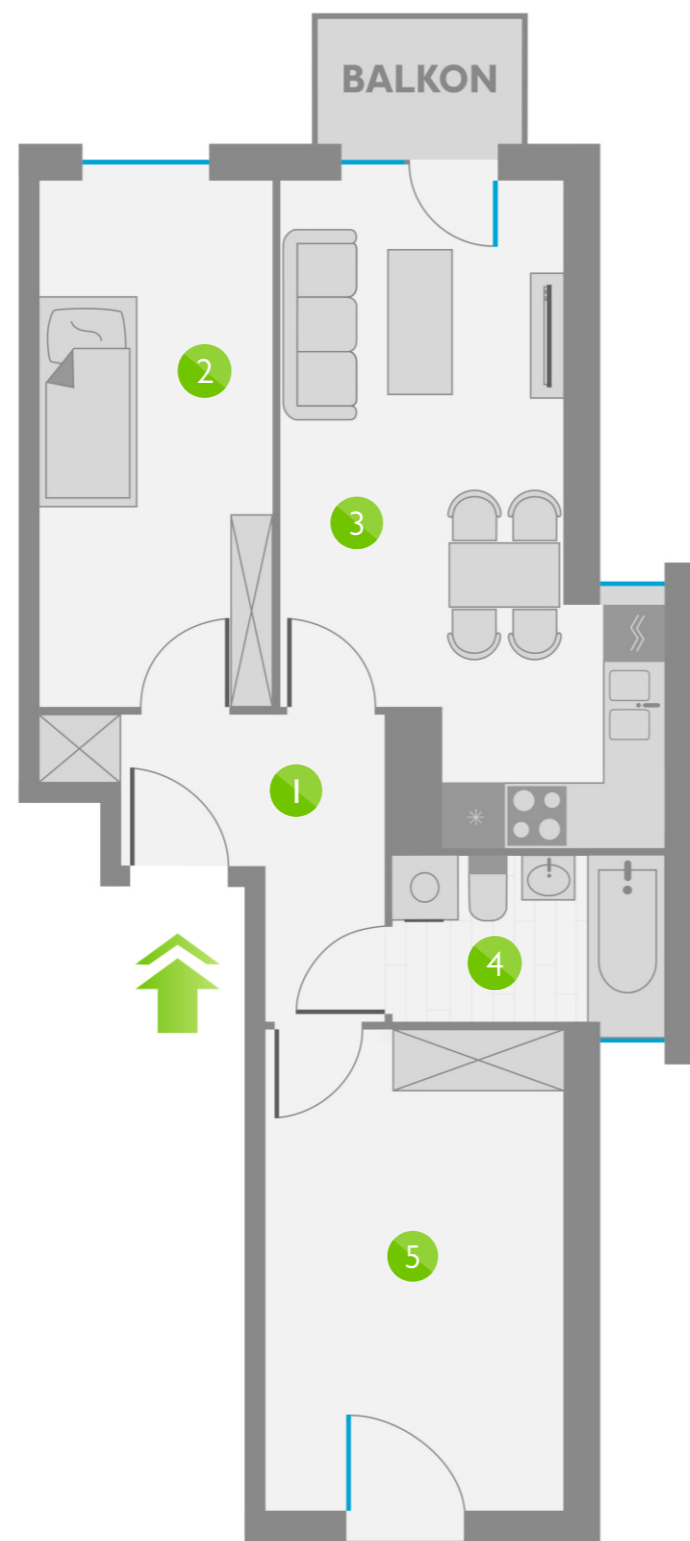

Os. Lotnictwa Polskiego 12

93

PIĘTRO 4

ZESTAWIENIE POMIESZCZEŃ:

1	KORYTARZ	5,78 m ²
2	POKÓJ	11,12 m ²
3	POKÓJ Z ANEKSEM KUCHENNYM	17,39 m ²
4	ŁAZIENKA	4,10 m ²
5	POKÓJ	12,98 m ²
ŁĄCZNIE:		51,37 m ²

USYTUOWANIE LOKALU: