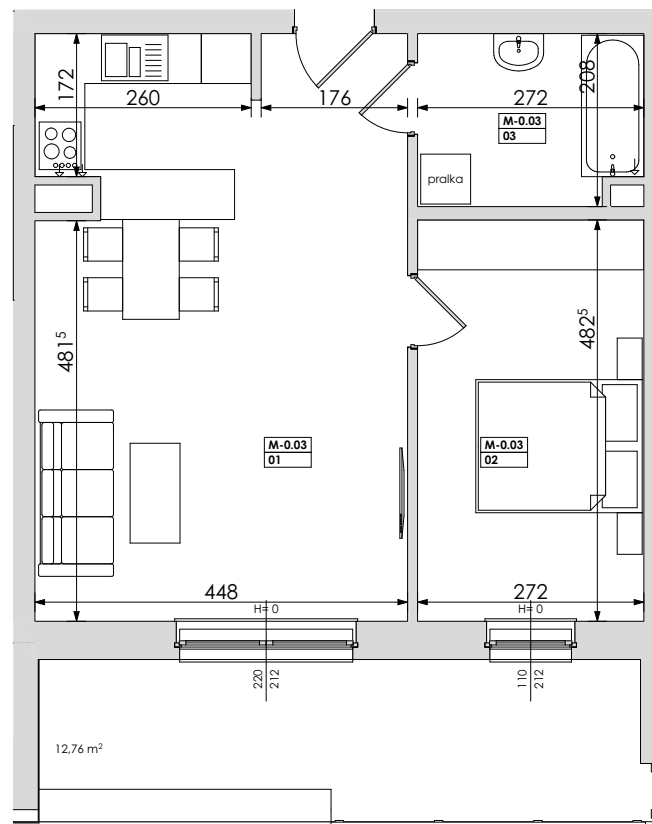

Mieszkanie nr	Nr pom.	Nazwa pomieszczenia	Powierzchnia	Wys.	Kubatura
M-0.03	01	pokój dz.+aneks.kuch.	31,14	256	79,71
	02	pokój	13,12	256	33,60
	03	łazienka	5,48	256	14,02
			49,74 m²		127,33 m³

POZNAŃ
ulica **Jasielska**

Powyższe rysunki mają charakter poglądowy. Zastrzegamy sobie prawo do wprowadzenia zmian.

powierzchnia mieszkania 49,74 m²

C.P.U. pracownia architektoniczna
architekt jacek roszyk
luboń, ul. 11 listopada 31a, tel.: 618106202