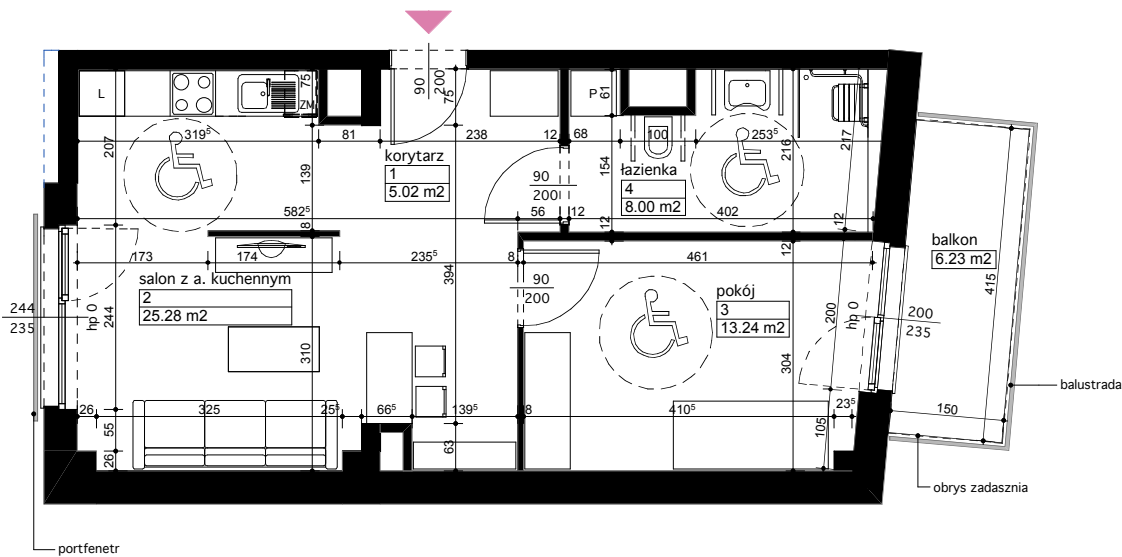

### Położenie budynku

Skala 1:4000

### Położenie mieszkania

Skala 1:2500

MAJTA  
WOŁKOWSKA

BUDYNEK MIESZKALNY  
WIELORODZINNY  
UL. WOŁKOWSKA  
W POZNANIU

SKALA 1:100

Wymiary podano w świetle ścian surowych, powierzchnie podano w świetle ścian otynkowanych.

### OPIS MIESZKANIA:

Numer: **B/1/1/4**  
Powierzchnia: 51,54 m<sup>2</sup>  
Kondygnacja: Piętro +1  
Struktura: 2 pokoje z aneksem kuchennym  
Cena brutto:  
Cena brutto/m<sup>2</sup>:

Niniejsza karta ma charakter poglądowy i nie stanowi oferty handlowej w rozumieniu art. 66 §1 Kodeksu Cywilnego oraz innych właściwych przepisów prawnych