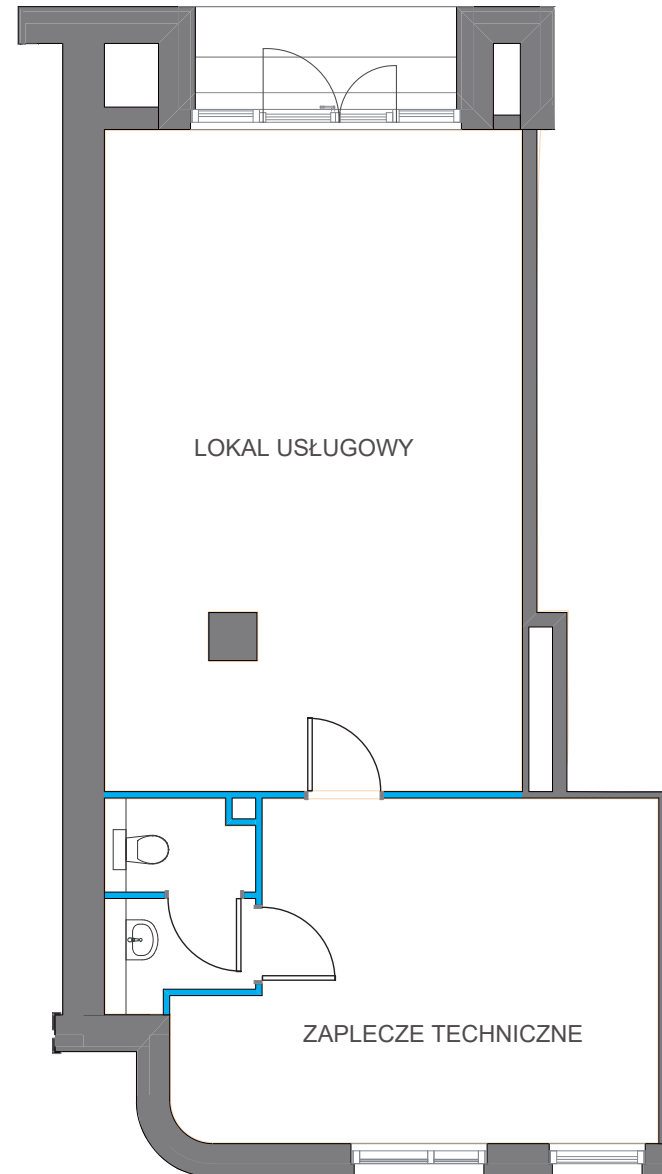

ART·DECO
APARTAMENTY
— NA WOLI —

PARTER

LOKAL USŁUGOWY NR 1

POWIERZCHNIA
70,71 m²

lokal usługowy 42,56 m²
zaplecze techniczne 28,15 m²

Biuro sprzedaży mieszkań
ul. Siedmiogrodzka 5/2
01-204 Warszawa

tel.: 22 540-7-540
www.artdecowola.pl