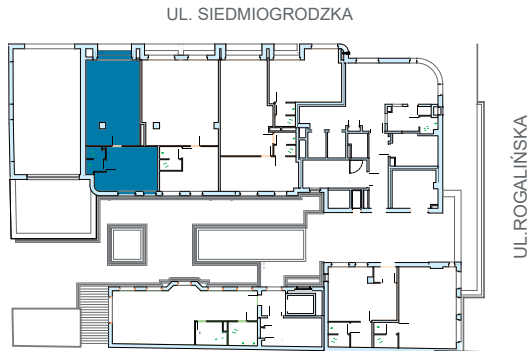

ART·DECO
APARTAMENTY
— NA WOLI —

PARTER

LOKAL USŁUGOWY NR 1

POWIERZCHNIA
70,71 m²

lokal usługowy 42,56 m²
zaplecze techniczne 28,15 m²

Biuro sprzedaży mieszkań
ul. Siedmiogrodzka 5/2
01-204 Warszawa

tel.: 22 540-7-540
www.artdecowola.pl