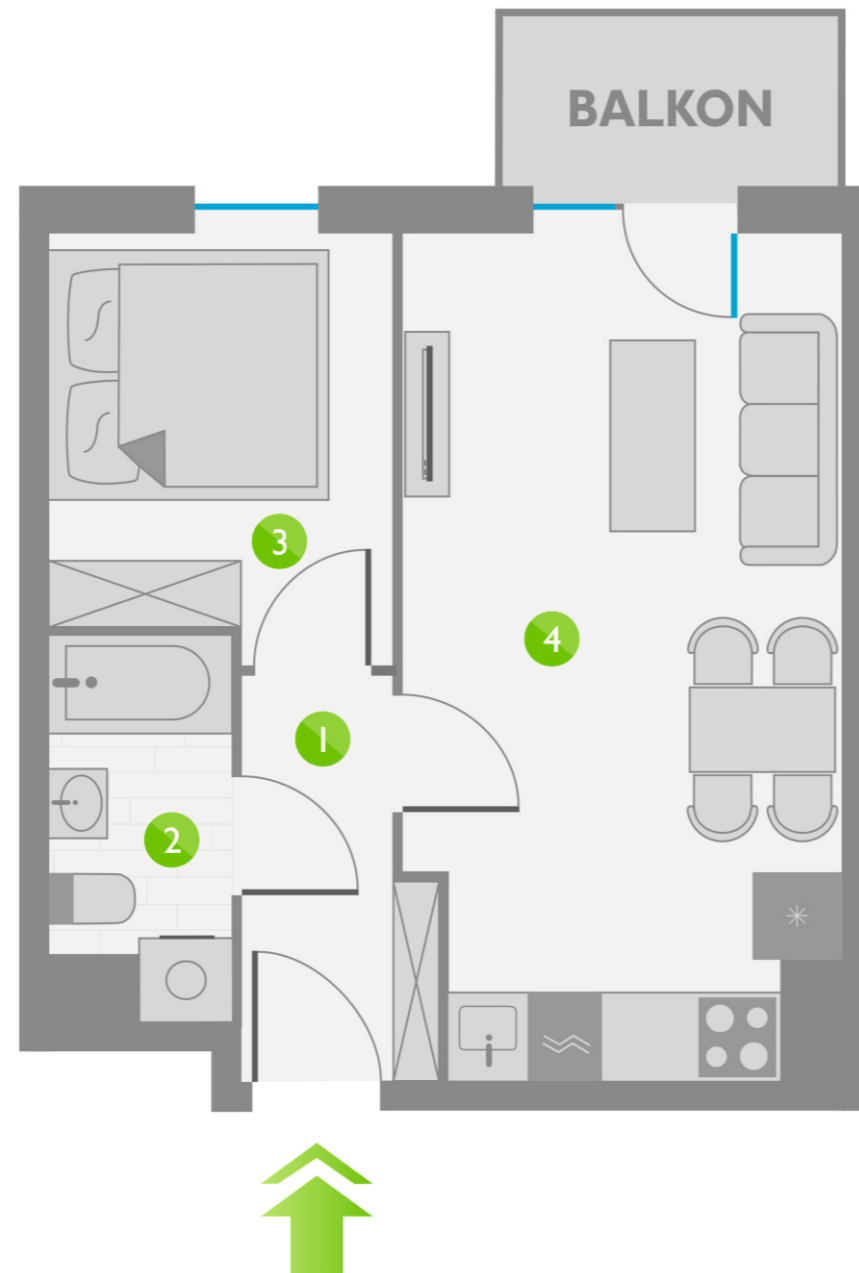

Os. Lotnictwa Polskiego 12

39

PIĘTRO 4

9	P. 1
19	P. 2
29	P. 3
39	P. 4
49	P. 5
59	P. 6
69	P. 7
79	P. 8

ZESTAWIENIE POMIESZCZEŃ:

1	KORYTARZ	3,76 m ²
2	ŁAZIENKA	3,43 m ²
3	POKÓJ	7,41 m ²
4	POKÓJ Z ANEKSEM KUCHENNYM	18,73 m ²
ŁĄCZNIE:		33,33 m ²

USYTUOWANIE LOKALU: