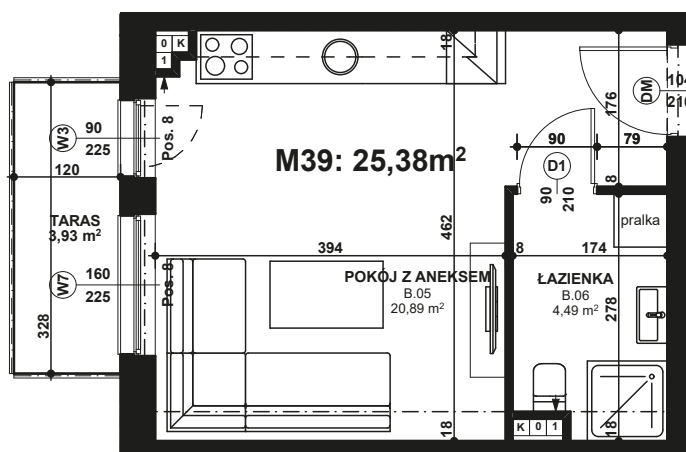

Piano  
PARK  
KOMPOZYCJA PIĘKNA

APARTAMENT NR: 39

powierzchnia - 25,38 M<sup>2</sup>  
piętro 1, budynek H

ZOBACZ CENĘ APARTAMENTU

B.05 POKÓJ Z ANEKSEM	20,89 m <sup>2</sup>
B.06 ŁAZIENKA	4,49 m <sup>2</sup>
TARAS	3,93 m <sup>2</sup>