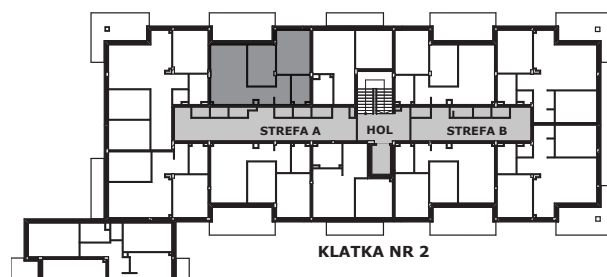

Piano
PARK
KOMPOZYCJA PIĘKNA

APARTAMENT NR: 39

powierzchnia - 50,28 M²
piętro 1, budynek G

D.01 JADALNIA Z ANEKSEM	18,59 m ²
D.02 POKÓJ	12,06 m ²
D.03 POKÓJ	9,26 m ²
D.04 HOL	6,15 m ²
D.05 ŁAZIENKA	4,22 m ²
TARAS	14,49 m ²