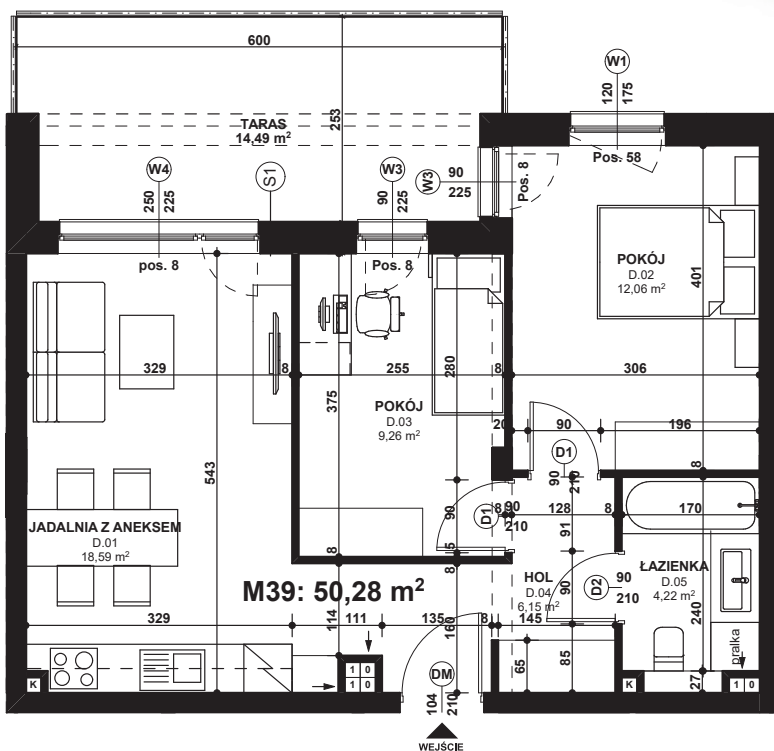

Piano
PARK
KOMPOZYCJA PIĘKNA

APARTAMENT NR: 39

powierzchnia - 50,28 M²
piętro 1, budynek G

D.01 JADALNIA Z ANEKSEM	18,59 m ²
D.02 POKÓJ	12,06 m ²
D.03 POKÓJ	9,26 m ²
D.04 HOL	6,15 m ²
D.05 ŁAZIENKA	4,22 m ²
TARAS	14,49 m ²