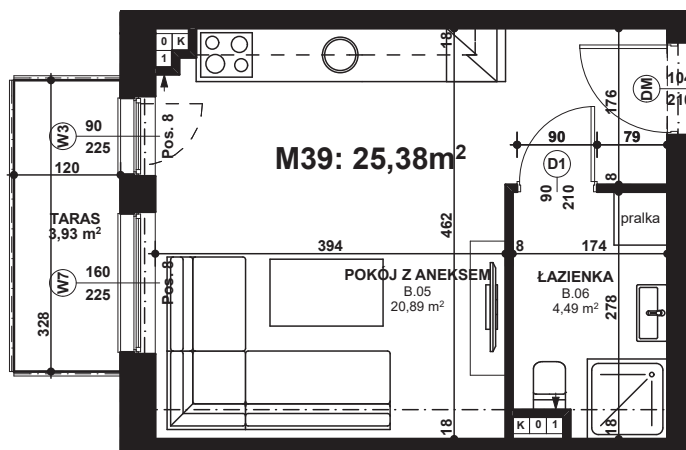

Piano
PARK
KOMPOZYCJA PIĘKNA

APARTAMENT NR: 39

powierzchnia - 25,38 M²
piętro 1, budynek F

B.05 POKÓJ Z ANEKSEM	20,89 m ²
B.06 ŁAZIENKA	4,49 m ²
TARAS	3,93 m ²