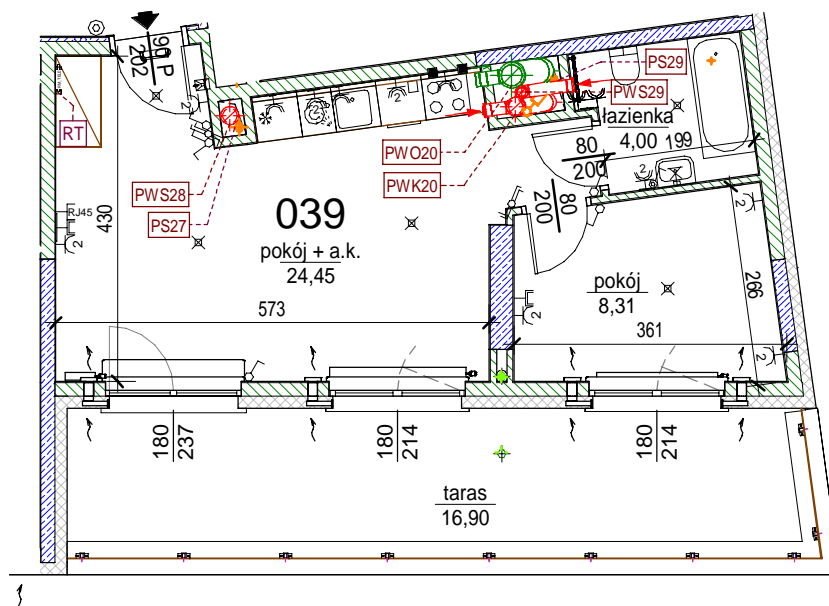

Rezydencja Liwiska

Biurow Sprzedaży
Warszawa, ul. Wysockiego 43
rl@lwdevelopment.pl
tel. 501 502 512

Lokal 039

[m2]

039

piętro 5

M2-

łazienka	4,00
pokój + a.k.	24,45
pokój	8,31
	36,76
taras	16,90
	16,90

Uwaga: mogą wystąpić niewielkie różnice wymiarów pomieszczeń oraz usytuowania przyborów sanitarnych, powstałe w trakcie realizacji prac budowlanych.

skala: 1/100

- elementy konstrukcji budynku	- kanalizacja sanitarna	- przełączniki oświetlenia	- wypust kinkietowy / oprawa kinkietowa zewn.
- ściany działowe wewnątrz lokalu, poza obudowami pionów instalacyjnych mogą być rozbrane	- wentylacja kuchni	- skrzynka bezpiecznikowa	- wypust sufitowy / oprawa sufitowa zewn.
- nawiew powietrza	- wentylacja okapu	- otwory: szerokość 90, wysokość 200	- gniazdo wtykowe pojedyncze / podwójne
- zawór ze złączką do węża ogrodowego	- wentylacja łazienki	- grzejnik	- gniazdo wtykowe hermetyczne pojedyncze/podwójne
- wideodomofon	- zasilanie kuchni	- grzejnik łazienkowy	- gniazdo teleinformatyczne / gniazdo RTV
- dzwonek do drzwi	- belka / nadproże	- skrzynka teletechniczna	- oświetlenie LED