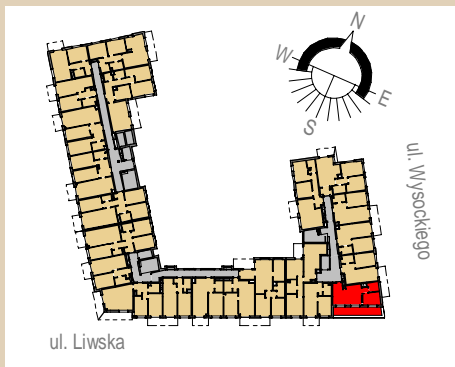

Rezydencja Liwiska

Biurow Sprzedaży
Warszawa, ul. Wysockiego 43
rl@lwdevelopment.pl
tel. 501 502 512

Lokal 039

[m2]

039

piętro 5

M2-

łazienka	4,00
pokój + a.k.	24,45
pokój	8,31
	36,76
taras	16,90
	16,90

Uwaga: mogą wystąpić niewielkie różnice wymiarów pomieszczeń oraz usytuowania przyborów sanitarnych, powstałe w trakcie realizacji prac budowlanych.

skala: 1/100

- elementy konstrukcji budynku	- kanalizacja sanitarna	- przełączniki oświetlenia	- wypust kinkietowy / oprawa kinkietowa zewn.
- ściany działowe wewnątrz lokalu, poza obudowami pionów instalacyjnych mogą być rozbrane	- wentylacja kuchni	- skrzynka bezpiecznikowa	- wypust sufitowy / oprawa sufitowa zewn.
- nawiew powietrza	- wentylacja okapu	- otwory: szerokość 90, wysokość 200	- gniazdo wtykowe pojedyncze / podwójne
- zawór ze złączką do węża ogrodowego	- wentylacja łazienki	- grzejnik	- gniazdo wtykowe hermetyczne pojedyncze/podwójne
- wideodomofon	- zasilanie kuchni	- grzejnik łazienkowy	- gniazdo teleinformatyczne / gniazdo RTV
- dzwonek do drzwi	- belka / nadproże	- skrzynka teletechniczna	- oświetlenie LED