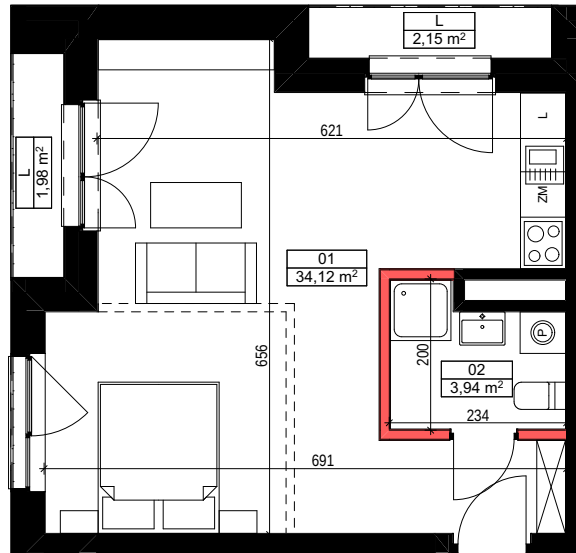

UL. GRABISZYŃSKA APARTAMENT H/403

4 PIĘTRO POWIERZCHNIA 38,06 m<sup>2</sup>

— ŚCIANY DZIAŁOWE

KARTA KATALOGOWA MA CHARAKTER POGLĄDOWY I NIE STANOWI OFERTY ZGODNIE Z ZASADAMI KC. WYMIARY PODANE W ŚWIETLE ŚCIAN TYNKOWANYCH, BEZ WYKOŃCZENIA (NP. GLAZURA) NA PODSTAWIE PROJEKTU BUDOWLANEGO. W TRAKCIE OPRACOWANIA PROJEKTU WYKONAWCZEGO WYMIARY MOGĄ NIEZNACZNIE ULEC ZMIANIE. POWIERZCHNIA MIESZKANIA OBLICZONA JEST WG NORMY ISO 9836-1997. ARANŻACJE WNĘTRZA MA CHARAKTER WYŁĄCZNIE ILUSTRACYJNY.