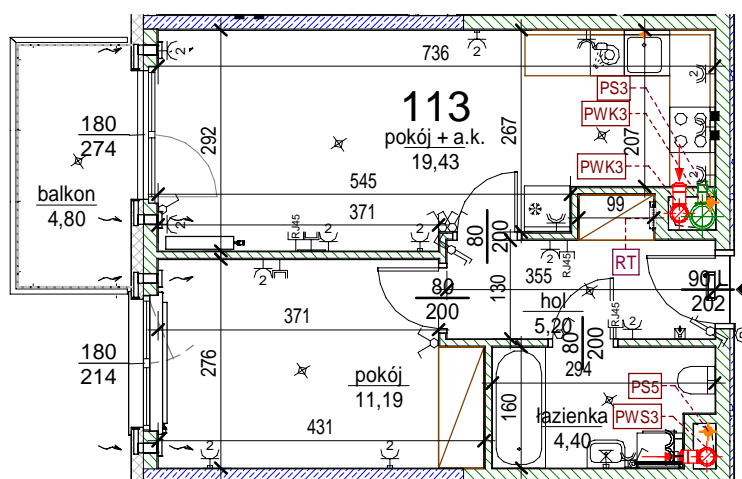

## Lokal 113

[m2]

113

piętro 2

M2

pokój + a.k.	19,43
hol	5,20
pokój	11,19
łazienka	4,40
	40,22
balkon	4,80
	4,80

Uwaga: mogą wystąpić niewielkie różnice wymiarów pomieszczeń oraz usytuowania przyborów sanitarnych, powstałe w trakcie realizacji prac budowlanych.

skala: 1/100

- elementy konstrukcji budynku	- kanalizacja sanitarna	- przełączniki oświetlenia	- wypust kinkietowy / oprawa kinkietowa zewn.
- ściany działowe wewnątrz lokalu, poza obudowami pionów instalacyjnych mogą być rozbrane	- wentylacja kuchni	- skrzynka bezpiecznikowa	- wypust sufitowy / oprawa sufitowa zewn.
- nawiew powietrza	- wentylacja okapu	- otwory: szerokość 90, wysokość 200	- gniazdo tytkowe pojedyncze / podwójne
- zawór ze złączką do węża ogrodowego	- wentylacja łazienki	- grzejnik	- gniazdo tytkowe hermetyczne pojedyncze/podwójne
- wideodomofon	- zasilanie kuchni	- grzejnik łazienkowy	- gniazdo teleinformatyczne / gniazdo RTV
- dzwonek do drzwi	- belka / nadproże	- skrzynka teletechniczna	- oświetlenie LED