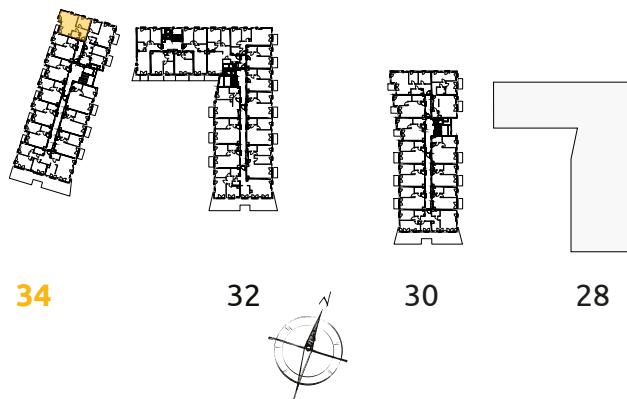

O₃
OSIEDLE
OSZKON
ETAP 7

Tu żyj. Tu mieszkaj.

1	POKÓJ + ANEKS KUCHENNY	24.86 m ²
2	POKÓJ	10.39 m ²
3	ŁAZIENKA	3.69 m ²
4	PRZEDPOKÓJ	7.29 m ²
L	LOGGIA	1.63 m ²

2 POKOJE | 46.23 m²

Budynek: 34

Piętro: 5

Mieszkanie: 69