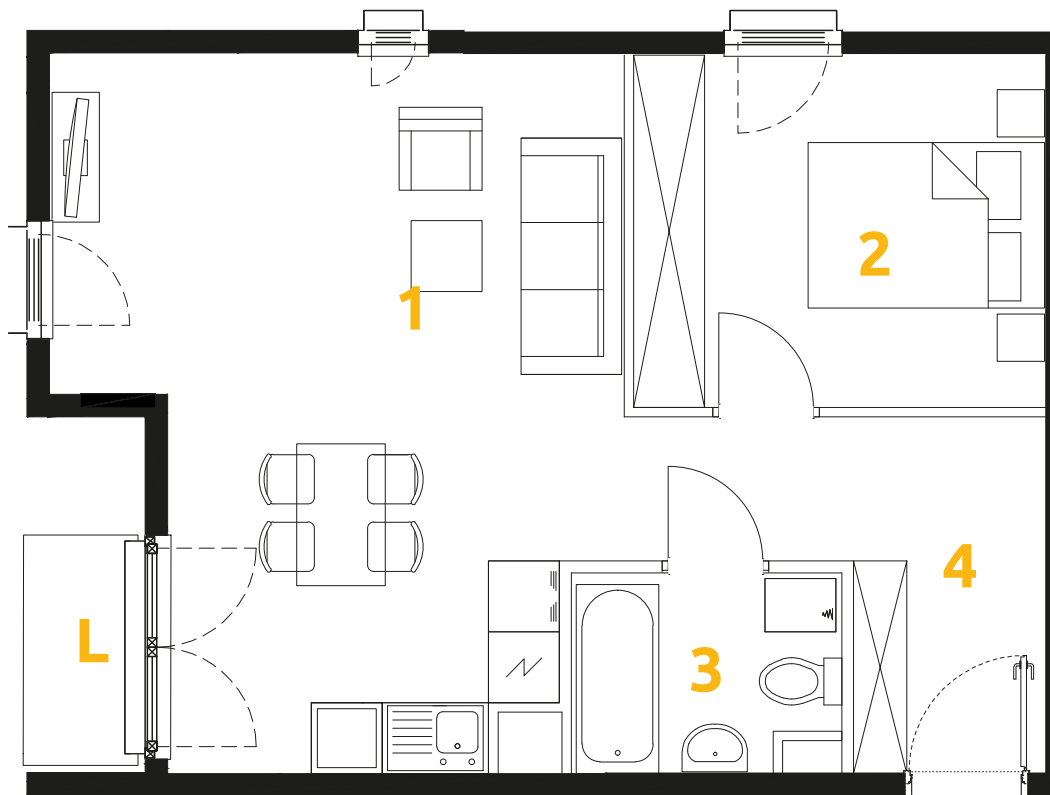

O₃
OSIEDLE
OSZKON
ETAP 7

Tu żyj. Tu mieszkaj.

1	POKÓJ + ANEKS KUCHENNY	24.86 m ²
2	POKÓJ	10.39 m ²
3	ŁAZIENKA	3.69 m ²
4	PRZEDPOKÓJ	7.29 m ²
L	LOGGIA	1.63 m ²

2 POKOJE | 46.23 m²

Budynek: 34

Piętro: 5

Mieszkanie: 69