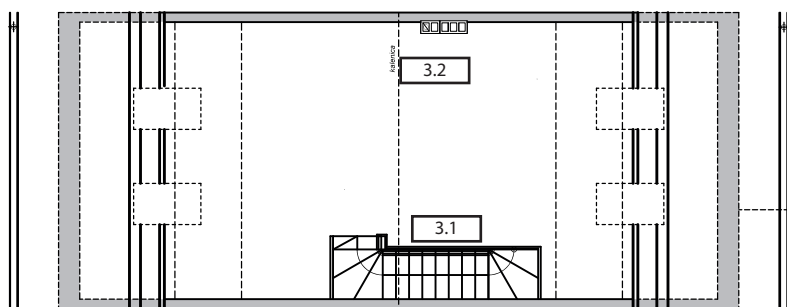

Dożynkowa 47

Lokal C2

Powierzchnia użytkowa
157,86 m²

Powierzchnia ogrodu
57 m²

Parter

61.82 m²

Pomieszczenie	Powierzchnia
1.1 Wiatrołap	5.91 m ²
1.2 Garaż	16.42 m ²
1.3 WC	1.53 m ²
1.4 Komunikacja	5.2 m ²
1.5 Schody	1.86 m ²
1.6 Pokój+aneks	30.9 m ²

Piętro

58.9 m²

Pomieszczenie	Powierzchnia
2.1 Komunikacja	5.65 m ²
2.2 Pokój	17.03 m ²
2.3 Łazienka	6.89 m ²
2.4 Pokój	15.38 m ²
2.5 Pokój	11.9 m ²
2.6 Schody	2.05 m ²

Poddasze

37.14 m²

Pomieszczenie	Powierzchnia
3.1 Schody	4,04 m ²
3.2 Pokój	33,1 m ²