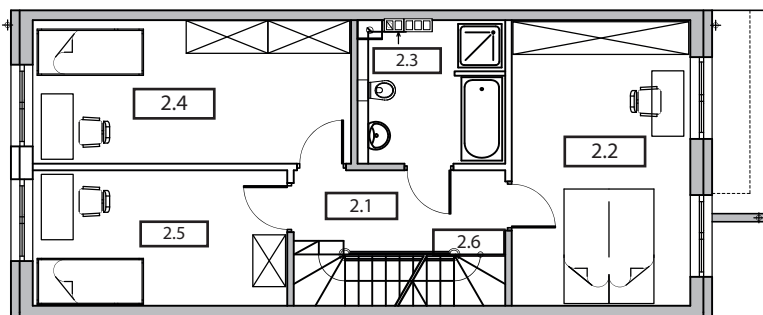

Dożynkowa 47

Lokal C2

Powierzchnia użytkowa
157,86 m²

Powierzchnia ogrodu
57 m²

Parter

61.82 m²

Pomieszczenie	Powierzchnia
1.1 Wiatrołap	5.91 m ²
1.2 Garaż	16.42 m ²
1.3 WC	1.53 m ²
1.4 Komunikacja	5.2 m ²
1.5 Schody	1.86 m ²
1.6 Pokój+aneks	30.9 m ²

Piętro

58.9 m²

Pomieszczenie	Powierzchnia
2.1 Komunikacja	5.65 m ²
2.2 Pokój	17.03 m ²
2.3 Łazienka	6.89 m ²
2.4 Pokój	15.38 m ²
2.5 Pokój	11.9 m ²
2.6 Schody	2.05 m ²

Poddasze

37.14 m²

Pomieszczenie	Powierzchnia
3.1 Schody	4,04 m ²
3.2 Pokój	33,1 m ²