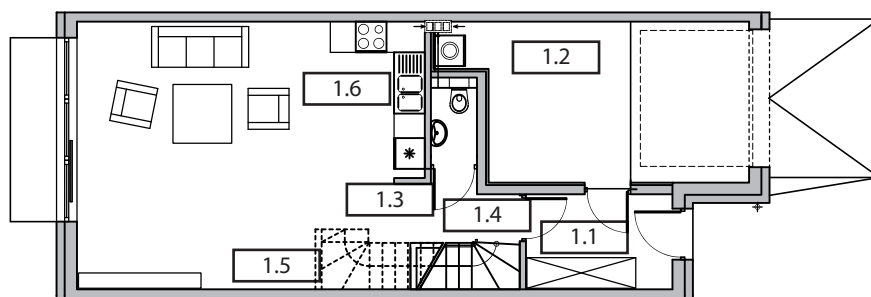

Dożynkowa 47

Lokal C2

Powierzchnia użytkowa
157,86 m²

Powierzchnia ogrodu
57 m²

Parter

61.82 m²

Pomieszczenie	Powierzchnia
1.1 Wiatrołap	5.91 m ²
1.2 Garaż	16.42 m ²
1.3 WC	1.53 m ²
1.4 Komunikacja	5.2 m ²
1.5 Schody	1.86 m ²
1.6 Pokój+aneks	30.9 m ²

Piętro

58.9 m²

Pomieszczenie	Powierzchnia
2.1 Komunikacja	5.65 m ²
2.2 Pokój	17.03 m ²
2.3 Łazienka	6.89 m ²
2.4 Pokój	15.38 m ²
2.5 Pokój	11.9 m ²
2.6 Schody	2.05 m ²

Poddasze

37.14 m²

Pomieszczenie	Powierzchnia
3.1 Schody	4,04 m ²
3.2 Pokój	33,1 m ²