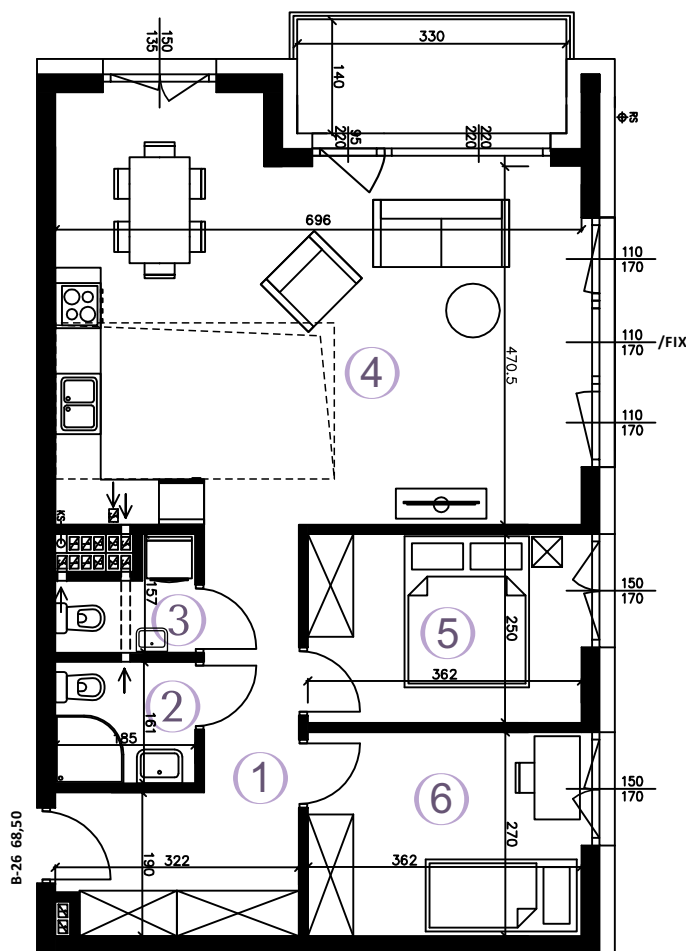

AURA

WARSZAWO

MIESZKANIE B-26

68,50 m²

3 POKOJE
KIERUNEK

poddasze
pn-wsch.

① KORYTARZ	10,06 m ²
② ŁAZIENKA	2,84 m ²
③ TOALETA	2,06 m ²
④ POKÓJ Z AN. KUCH.	35,21 m ²
⑤ POKÓJ	8,81 m ²
⑥ POKÓJ	9,52 m ²

POWIERZCHNIA
UŻYTKOWA

68,50 m²

BALKON 4,62 m²

RZUT MIESZKANIA

SKALA 1:100

PLAN ZAGOSPODAROWANIA

Wizualizacja stanowi element poglądowy. Kolorystyka budynku może ulec zmianie. Rozmieszczenie mebli i przyborów oraz aranżacja pomieszczeń są poglądowe.