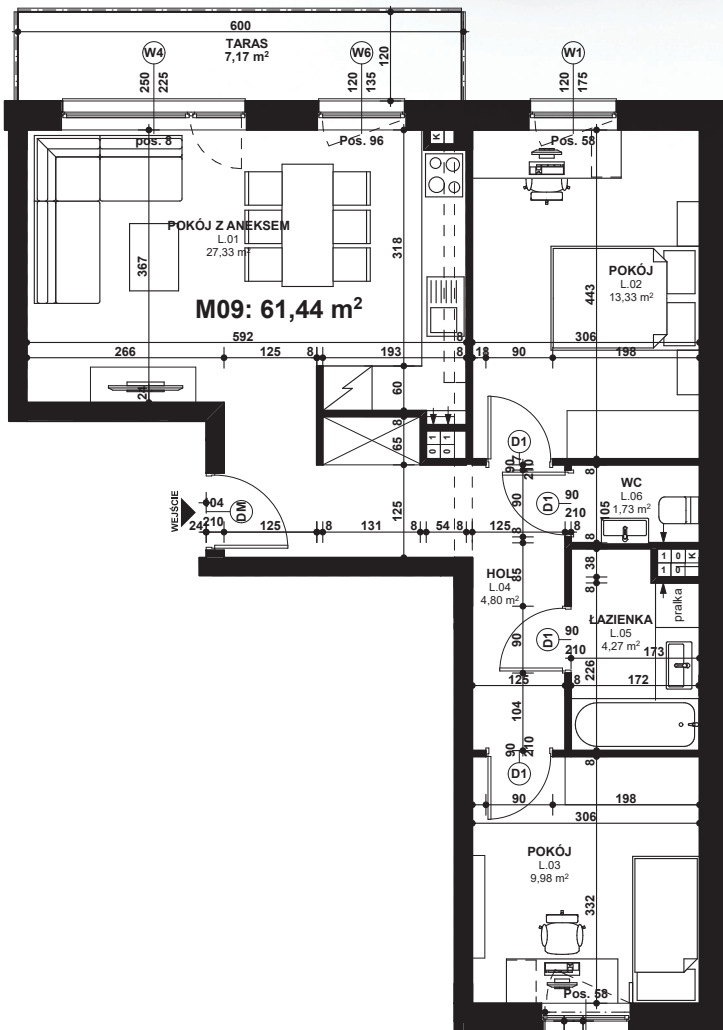

Piano
PARK
KOMPOZYCJA PIĘKNA

APARTAMENT NR: 9

powierzchnia - 61,44 M²
piętro 1, budynek A

L.01 POKÓJ Z ANEKSEM	27,33 m ²
L.02 POKÓJ	13,33 m ²
L.03 POKÓJ	9,98 m ²
L.04 HOL	4,80 m ²
L.05 ŁAZIENKA	4,27 m ²
L.06 WC	1,73 m ²
TARAS	7,17 m ²