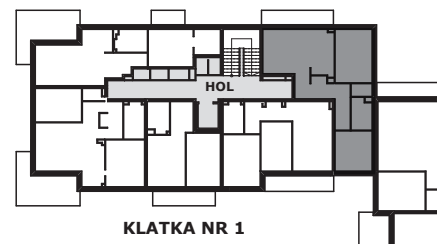

Piano
PARK
KOMPOZYCJA PIĘKNA

APARTAMENT NR: 9

powierzchnia - 61,44 M²
piętro 1, budynek A

L.01 POKÓJ Z ANEKSEM	27,33 m ²
L.02 POKÓJ	13,33 m ²
L.03 POKÓJ	9,98 m ²
L.04 HOL	4,80 m ²
L.05 ŁAZIENKA	4,27 m ²
L.06 WC	1,73 m ²
TARAS	7,17 m ²