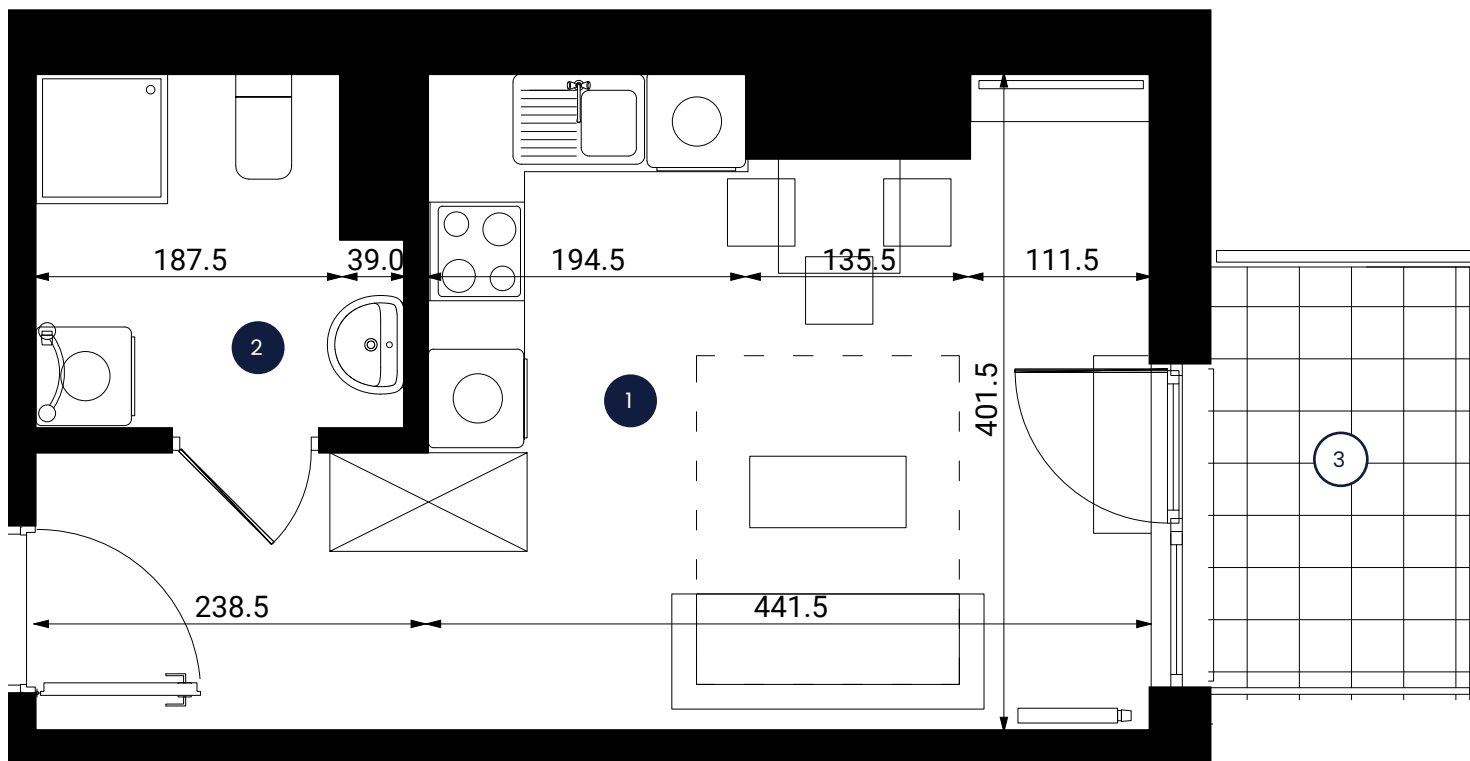

650 m od parku.

Ogrzewanie
podłogowe.

RZUT 3D

POMIESZCZENIE

1 Salon z aneksem kuchennym 16,81 m²

2 łazienka 4,45 m²

SUMA POWIERZCHNI 25,28 m²

3 Balkon 4,10 m²

PARTER

Doskonale połączone
z całą Warszawą

500 metrów
od stacji metra.

Parking
podziemny.

650 m od parku.

Ogrzewanie
podłogowe.

RZUT 2D

POMIESZCZENIE

1 Salon z aneksem kuchennym 16,81 m²

2 Łazienka 4,45 m²

SUMA POWIERZCHNI 25,28 m²

3 Balkon 4,10 m²

BIURO SPRZEDAŻY:

ul. Kopernika 8, 05-120 Legionowo

sprzedaz@leved.pl

+48 791 722 990, +48 512 256 248