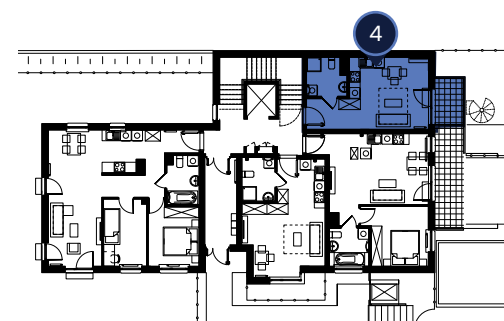

650 m od parku.

Ogrzewanie
podłogowe.

RZUT 3D

POMIESZCZENIE

1 Salon z aneksem kuchennym 16,81 m²

2 łazienka 4,45 m²

SUMA POWIERZCHNI 25,28 m²

3 Balkon 4,10 m²

PARTER

Doskonale połączone
z całą Warszawą

500 metrów
od stacji metra.

Parking
podziemny.

650 m od parku.

Ogrzewanie
podłogowe.

RZUT 2D

POMIESZCZENIE

1 Salon z aneksem kuchennym 16,81 m²

2 Łazienka 4,45 m²

SUMA POWIERZCHNI 25,28 m²

3 Balkon 4,10 m²

BIURO SPRZEDAŻY:

ul. Kopernika 8, 05-120 Legionowo

sprzedaz@leved.pl

+48 791 722 990, +48 512 256 248