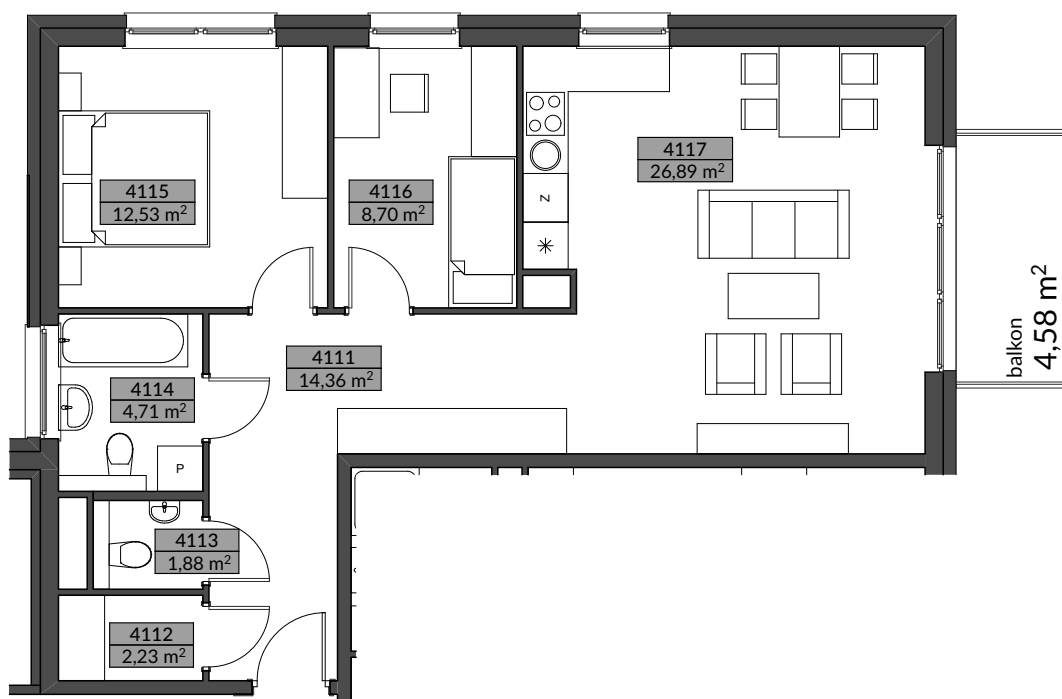

Katowice, ul. Braci Mniejszych

8-411

budynek 8, 4 piętro
71,30m²+4,58m²

trzy pokoje
aneks kuchenny
pow. mieszkania
+ balkon

ZESTAWIENIE POWIERZCHNI

4111	przedpokój	14,36 m ²
4112	garderoba	2,23 m ²
4113	wc	1,88 m ²
4114	łazienka	4,71 m ²
4115	sypialnia 1	12,53 m ²
4116	sypialnia 2	8,70 m ²
4117	pokój dzienny z aneksem kuchennym	26,89 m ²

71,30 m²

budynek 8