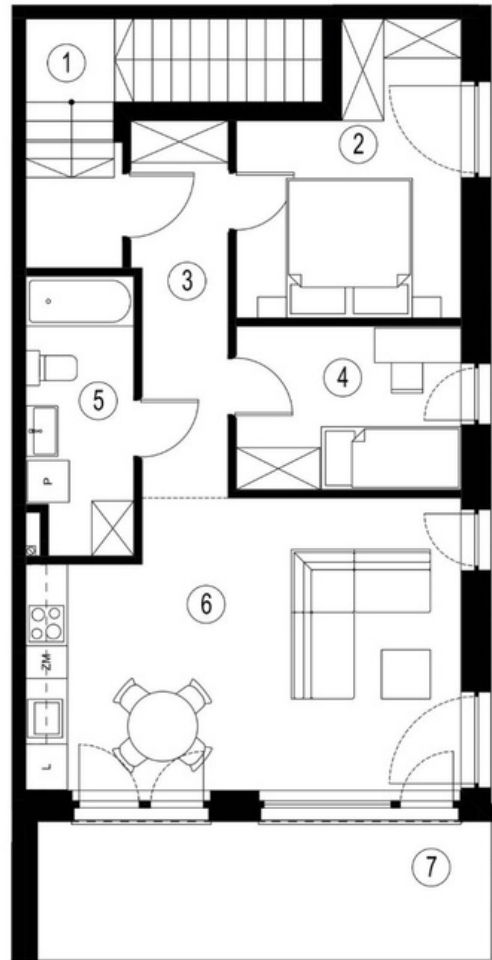

## Rzuty mieszkania

Apartament z balkonem 67 m<sup>2</sup>

### Osiedle Sielanka apartament piętro 67 m<sup>2</sup>

Mikołów, ul. Sielanka

#### zestawienie powierzchni

1	kl. schodowa	10,75
2	sypialnia	11,61
3	korytarz	6,99
4	pokój 1	7,52
5	łazienka	5,97
6	pokój z aneksem kuchennym	24,51
		<b>67,35 m<sup>2</sup></b>
7	balkon	12,88

Wys. pom. mieszkalnych 2,65 m