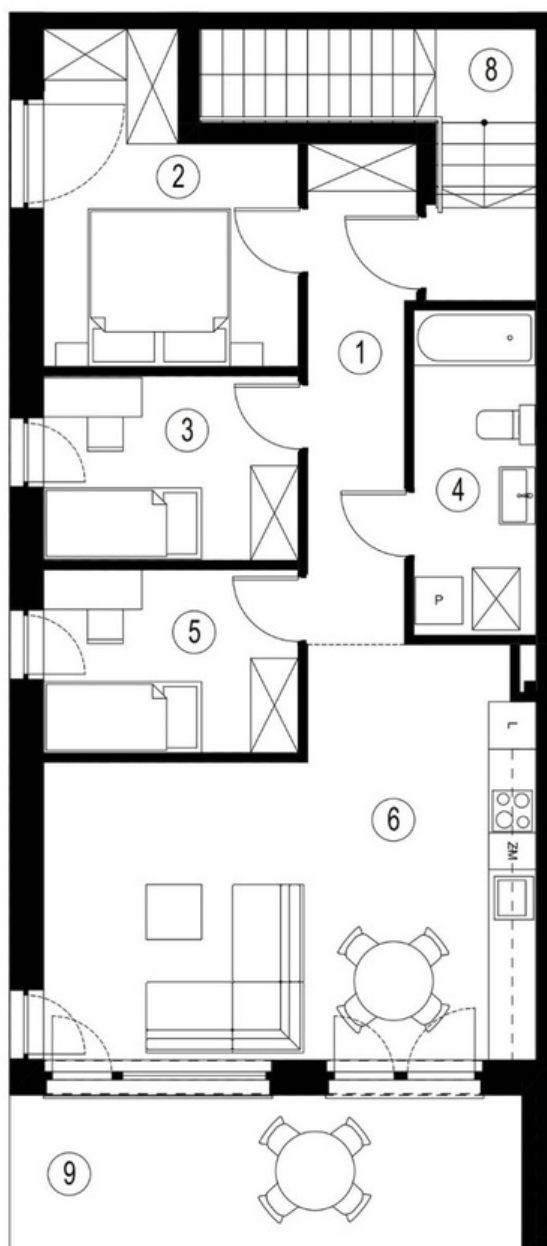

#### zestawienie powierzchni

1	kl. schodowa	10,75
2	sypialnia	11,61
3	korytarz	6,99
4	pokój 1	7,52
5	łazienka	5,97
6	pokój z aneksem kuchennym	24,51
		<b>67,35 m<sup>2</sup></b>
7	balkon	12,88

Wys. pom. mieszkalnych 2,65 m

## Osiedle Sielanka apartament piętro 79 m<sup>2</sup>

Mikołów, ul. Sielanka

### zestawienie powierzchni

8	kl. schodowa	10,52
1	korytarz	8,12
2	sypialnia	11,63
3	pokój 1	7,55
4	łazienka	6,40
5	pokój 2	7,48
6	pokój z aneksem kuchennym	27,69
		<b>79,39 m<sup>2</sup></b>
8	balkon	12,88

Wys. pom. mieszkalnych 2,65 m

Osiedle "SIELANKA"  
ul. Sielanka Mikołów

apartament na piętrze  
**79 m<sup>2</sup>**