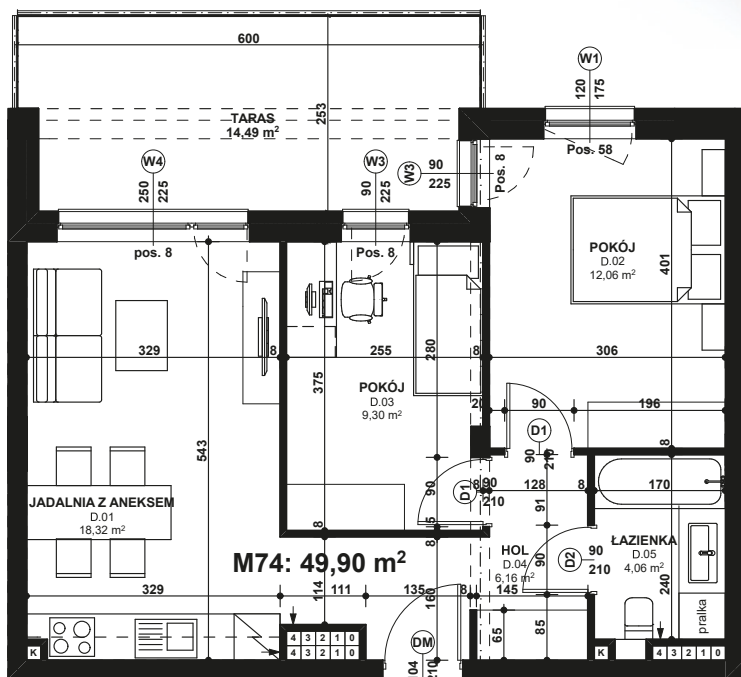

Piano
PARK
KOMPOZYCJA PIĘKNA

APARTAMENT NR: 74

powierzchnia - 49,90 M²
piętro 4, budynek H

ZOBACZ CENĘ APARTAMENTU

D.01 JADALNIA Z ANEKSEM	18,32 m ²
D.02 POKÓJ	12,06 m ²
D.03 POKÓJ	9,30 m ²
D.04 HOL	6,16 m ²
D.05 ŁAZIENKA	4,06 m ²
TARAS	14,49 m ²