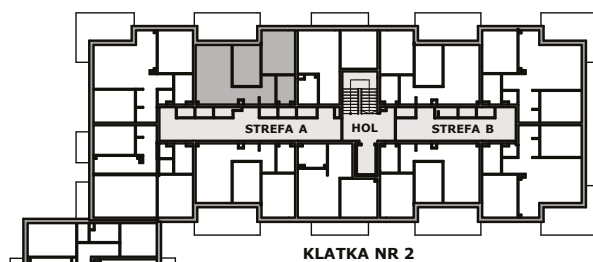

Piano
PARK
KOMPOZYCJA PIĘKNA

APARTAMENT NR: 74

powierzchnia - 49,90 M²
piętro 4, budynek H

ZOBACZ CENĘ APARTAMENTU

D.01 JADALNIA Z ANEKSEM	18,32 m ²
D.02 POKÓJ	12,06 m ²
D.03 POKÓJ	9,30 m ²
D.04 HOL	6,16 m ²
D.05 ŁAZIENKA	4,06 m ²
TARAS	14,49 m ²