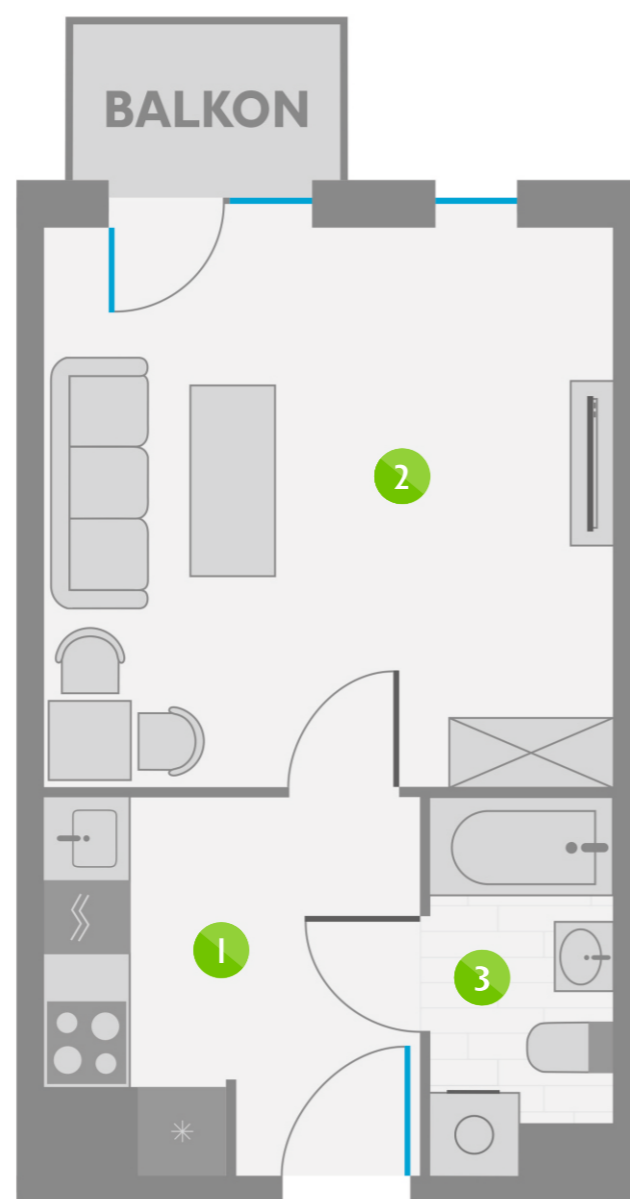

Os. Lotnictwa Polskiego 12

74

PIĘTRO 8

4	P. 1
14	P. 2
24	P. 3
34	P. 4
44	P. 5
54	P. 6
64	P. 7
74	P. 8

ZESTAWIENIE POMIESZCZEŃ:

1	KORYTARZ Z ANEKSEM KUCHENNYM	7,04 m ²
2	POKÓJ	17,01 m ²
3	ŁAZIENKA	3,37 m ²
ŁĄCZNIE:		27,42 m ²

USYTUOWANIE LOKALU: