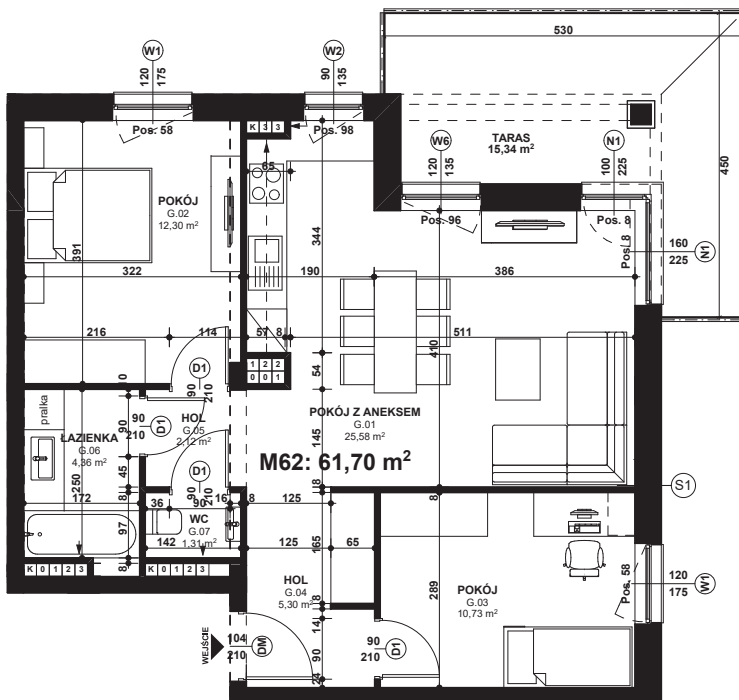

Piano PARK

KOMPOZYCJA PIĘKNA

APARTAMENT NR: 62

powierzchnia - 61,70 M²
piętro 3, budynek G

| | |
|----------------------|----------------------|
| G.01 POKÓJ Z ANEKSEM | 25,58 m ² |
| G.02 POKÓJ | 12,30 m ² |
| G.03 POKÓJ | 10,73 m ² |
| G.04 HOL | 5,30 m ² |
| G.05 HOL | 2,12 m ² |
| G.06 ŁAZIENKA | 4,36 m ² |
| 7.06 WC | 1,31 m ² |
| TARAS | 15,34 m ² |