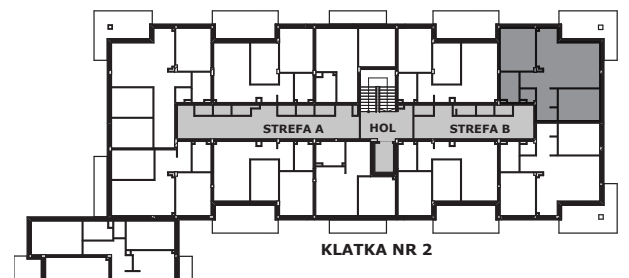

Piano PARK

KOMPOZYCJA PIĘKNA

APARTAMENT NR: 62

powierzchnia - 61,70 M²
piętro 3, budynek G

| | |
|----------------------|----------------------|
| G.01 POKÓJ Z ANEKSEM | 25,58 m ² |
| G.02 POKÓJ | 12,30 m ² |
| G.03 POKÓJ | 10,73 m ² |
| G.04 HOL | 5,30 m ² |
| G.05 HOL | 2,12 m ² |
| G.06 ŁAZIENKA | 4,36 m ² |
| 7.06 WC | 1,31 m ² |
| TARAS | 15,34 m ² |