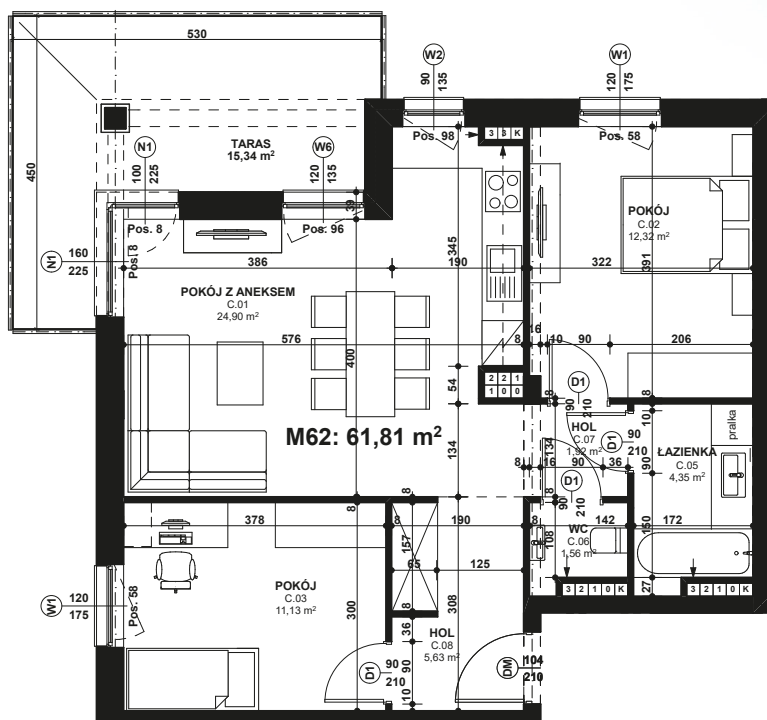

Piano
PARK
KOMPOZYCJA PIĘKNA

APARTAMENT NR: 62

powierzchnia - 61,81 M²
piętro 3, budynek H

ZOBACZ CENĘ APARTAMENTU

C.01 POKÓJ Z ANEKSEM	24,90 m ²
C.02 POKÓJ	12,32 m ²
C.03 POKÓJ	11,13 m ²
C.05 ŁAZIENKA	4,35 m ²
C.06 WC	1,56 m ²
C.07 HOL	1,92 m ²
C.08 HOL	5,63 m ²
TARAS	15,34 m ²