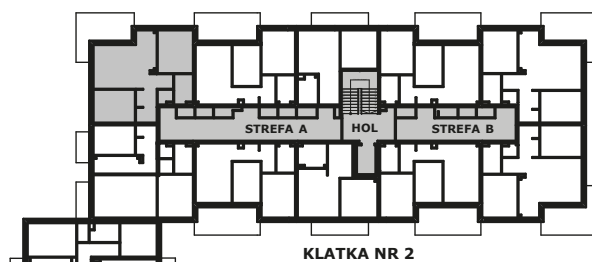

Piano
PARK
KOMPOZYCJA PIĘKNA

APARTAMENT NR: 62

powierzchnia - 61,81 M²
piętro 3, budynek H

ZOBACZ CENĘ APARTAMENTU

C.01 POKÓJ Z ANEKSEM	24,90 m ²
C.02 POKÓJ	12,32 m ²
C.03 POKÓJ	11,13 m ²
C.05 ŁAZIENKA	4,35 m ²
C.06 WC	1,56 m ²
C.07 HOL	1,92 m ²
C.08 HOL	5,63 m ²
TARAS	15,34 m ²