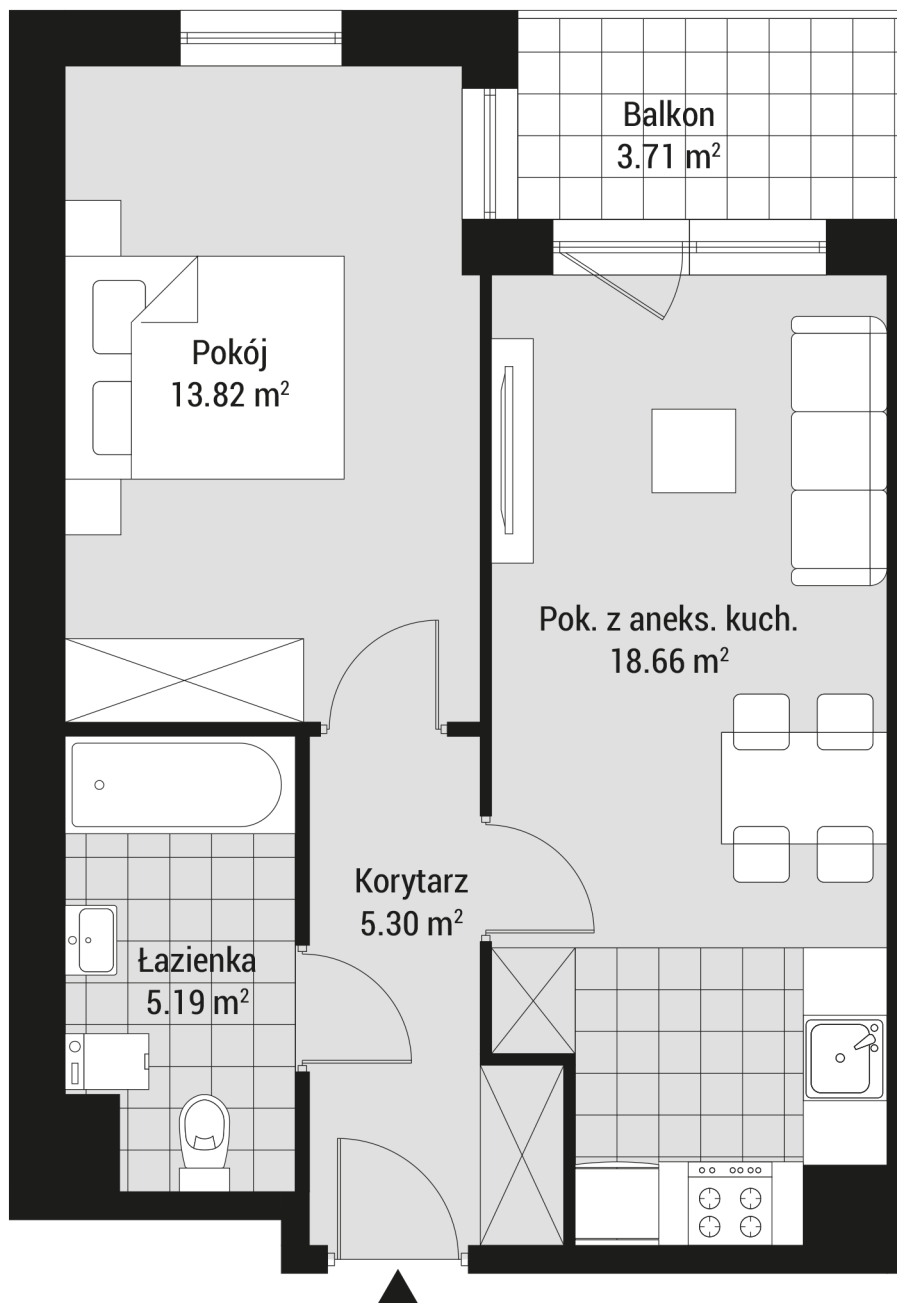

**WAWEL
SERVICE**

LEMA III

Lema 28, Kraków

powierzchnia użytkowa

42,97 m²

pokój	13,82 m ²
łazienka	5,19 m ²
korytarz	5,30 m ²
pokój	18,66 m ²

mieszkanie nr

62