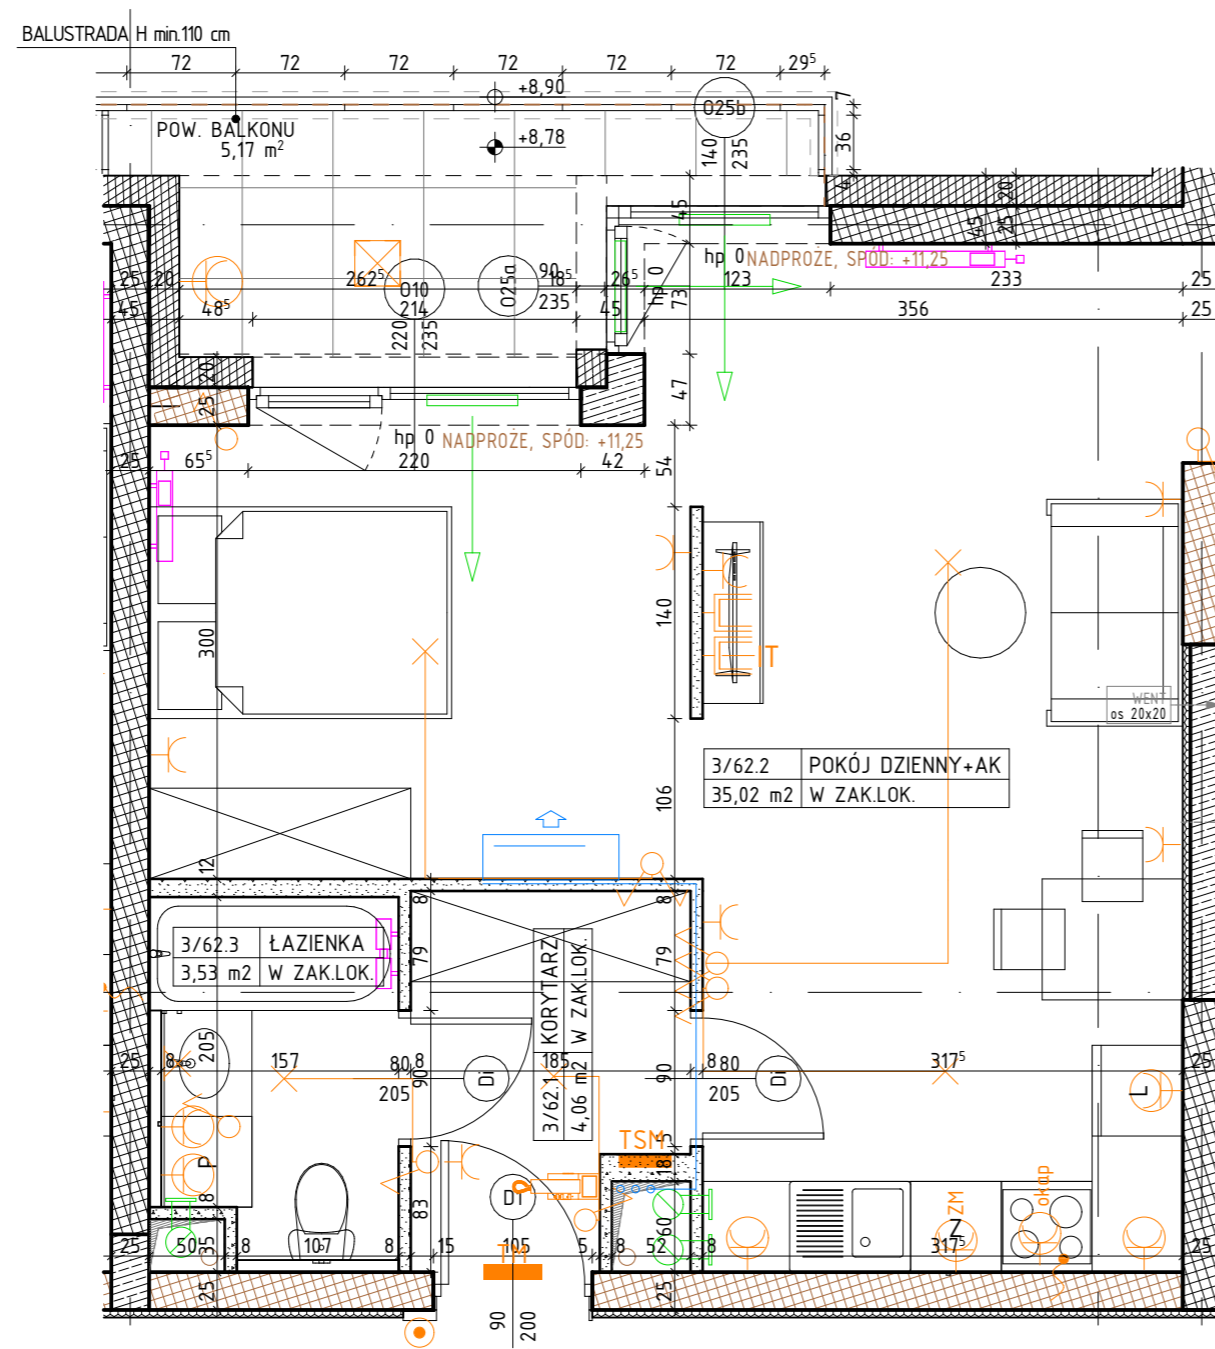

OZNACZENIA