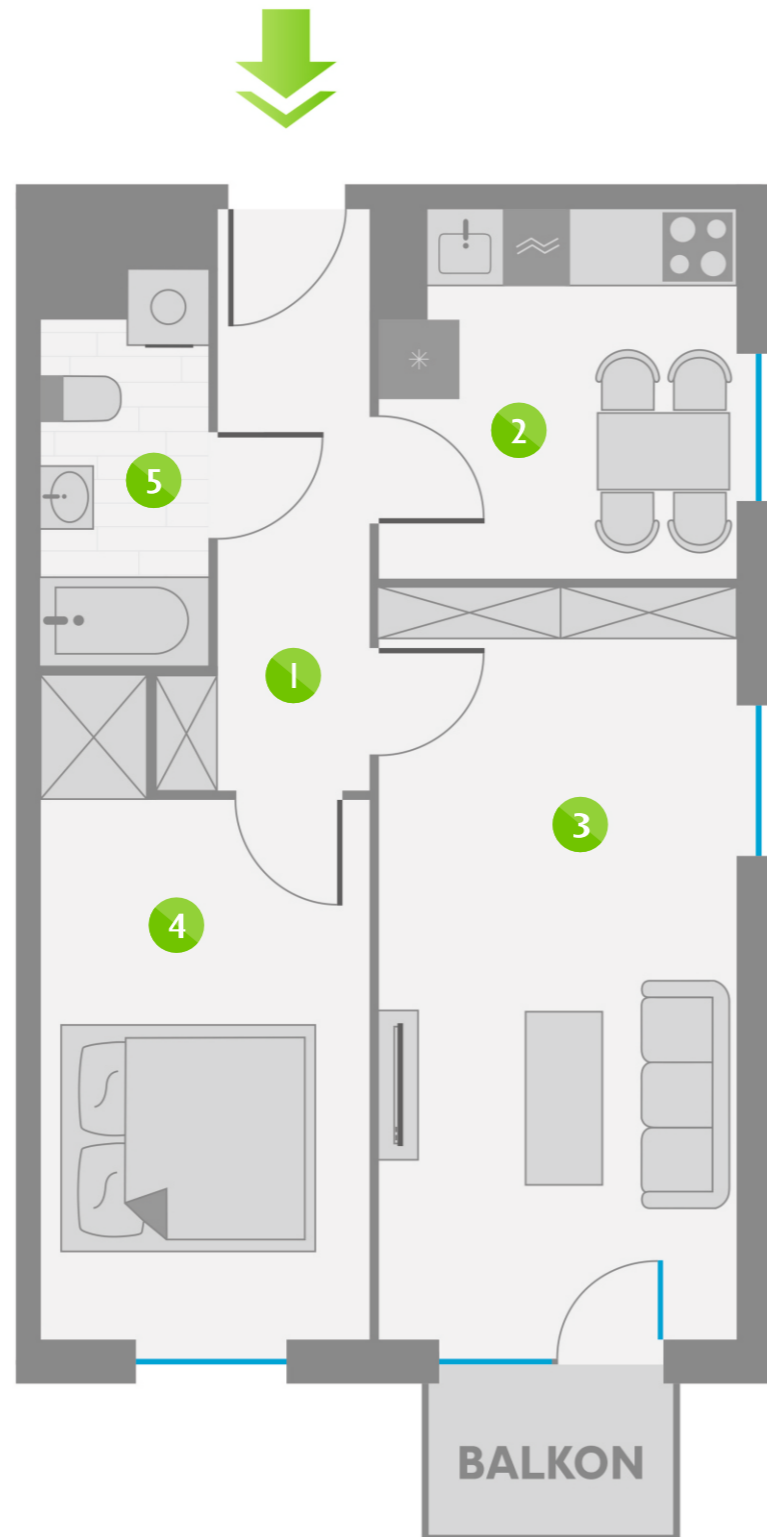

Os. Lotnictwa Polskiego 12

62

PIĘTRO 7

2	P. 1
12	P. 2
22	P. 3
32	P. 4
42	P. 5
52	P. 6
62	P. 7
72	P. 8

ZESTAWIENIE POMIESZCZEŃ:

1	KORYTARZ	6,17 m ²
2	KUCHNIA	8,03 m ²
3	POKÓJ	17,21 m ²
4	POKÓJ	12,16 m ²
5	ŁAZIENKA	3,96 m ²
ŁĄCZNIE:		47,53 m ²

USYTUOWANIE LOKALU: