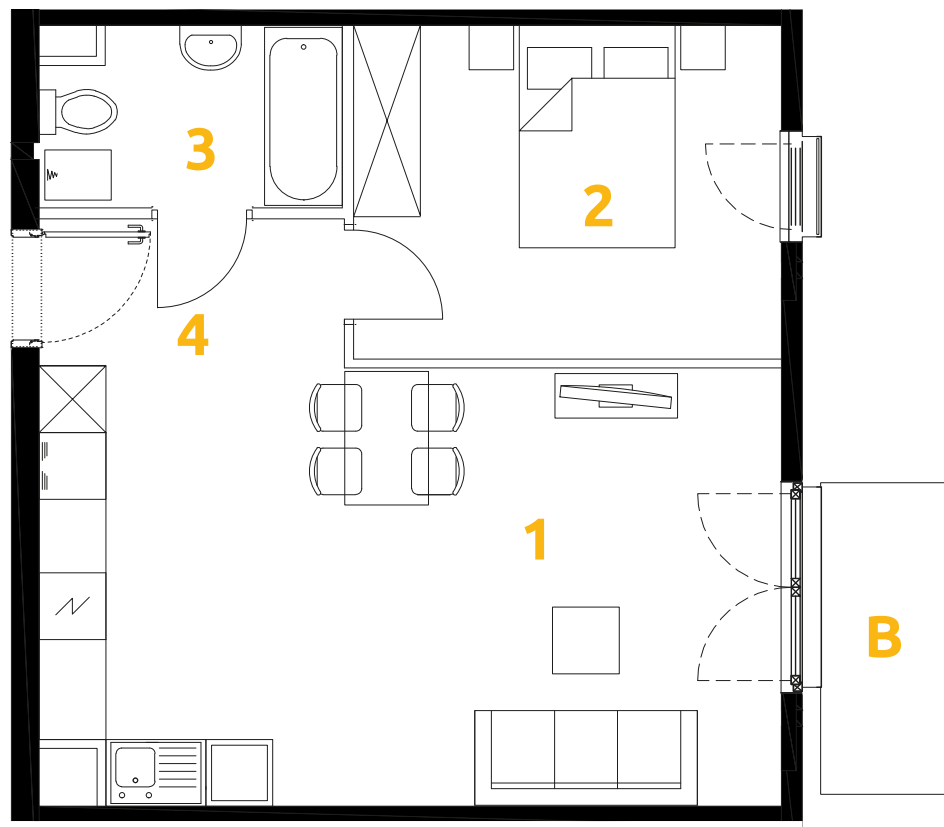

Tu żyj. Tu mieszkaj.

1	POKÓJ + ANEKS KUCHENNY	24.87 m <sup>2</sup>
2	POKÓJ	11.43 m <sup>2</sup>
3	ŁAZIENKA	4.19 m <sup>2</sup>
4	PRZEDPOKÓJ	4.54 m <sup>2</sup>
B	BALKON	3.58 m <sup>2</sup>

2 POKOJE | 45.03 m<sup>2</sup>

Budynek: 28

Piętro: 2

Mieszkanie: 43

Przedstawiona aranżacja lokalu jest przykładowa, rysunki w tym zakresie mają charakter poglądowy.

Biurow sprzedaży:  
ul. Stefana Banacha 39/U1  
31-235 Kraków

www.osiedleozon.pl  
biuro@megapolis.pl  
(12) 300 00 77