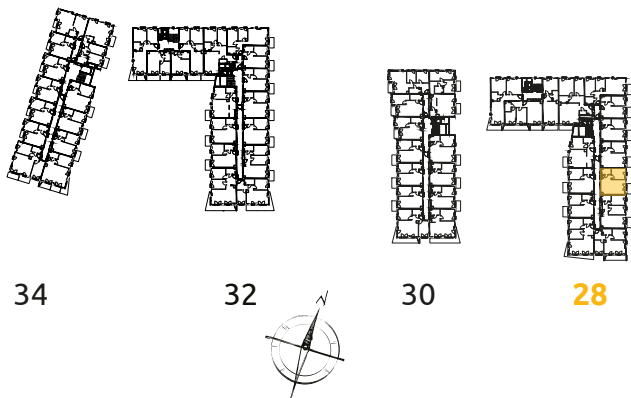

Tu żyj. Tu mieszkaj.

1	POKÓJ + ANEKS KUCHENNY	24.87 m <sup>2</sup>
2	POKÓJ	11.43 m <sup>2</sup>
3	ŁAZIENKA	4.19 m <sup>2</sup>
4	PRZEDPOKÓJ	4.54 m <sup>2</sup>
B	BALKON	3.58 m <sup>2</sup>

2 POKOJE | 45.03 m<sup>2</sup>

Budynek: 28

Piętro: 2

Mieszkanie: 43

Przedstawiona aranżacja lokalu jest przykładowa, rysunki w tym zakresie mają charakter poglądowy.

Biurow sprzedaży:  
ul. Stefana Banacha 39/U1  
31-235 Kraków

www.osiedleozon.pl  
biuro@megapolis.pl  
(12) 300 00 77