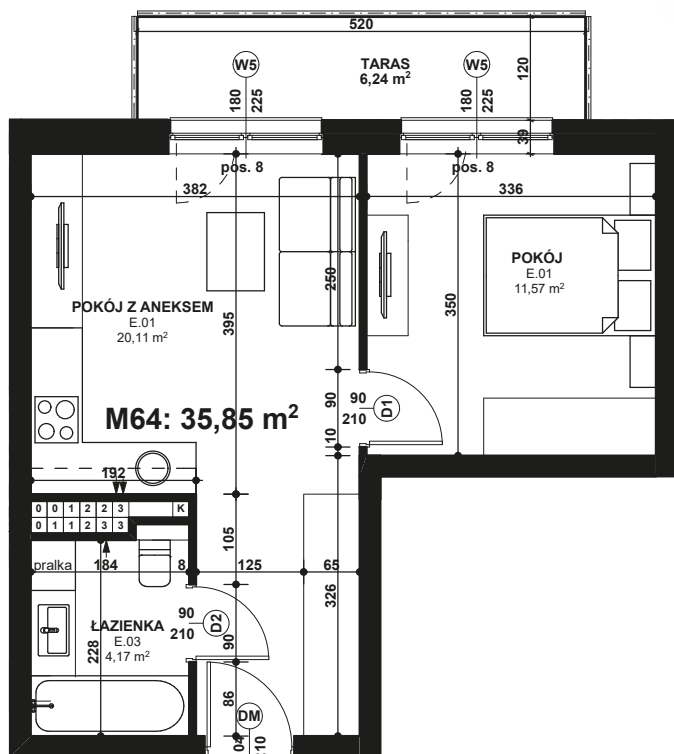

Piano
PARK
KOMPOZYCJA PIĘKNA

APARTAMENT NR: 64

powierzchnia - 35,85 M²
piętro 3, budynek H

ZOBACZ CENĘ APARTAMENTU

E.01 POKÓJ	11,57 m ²
E.01 POKÓJ Z ANEKSEM	20,11 m ²
E.03 ŁAZIENKA	4,17 m ²
TARAS	6,24 m ²