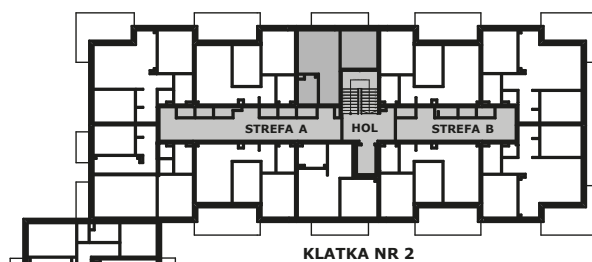

Piano
PARK
KOMPOZYCJA PIĘKNA

APARTAMENT NR: 64

powierzchnia - 35,85 M²
piętro 3, budynek H

ZOBACZ CENĘ APARTAMENTU

E.01 POKÓJ	11,57 m ²
E.01 POKÓJ Z ANEKSEM	20,11 m ²
E.03 ŁAZIENKA	4,17 m ²
TARAS	6,24 m ²