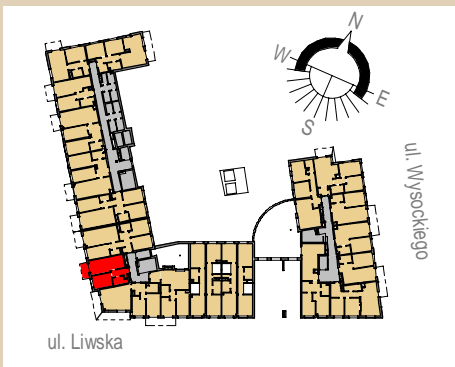

Rezydencja Liwska

Biurow Sprzedaży
Warszawa, ul. Wysockiego 43
rl@lwdevelopment.pl
tel. 501 502 512

Lokal 061

[m2]

061

piętro 1

M2

pokój + a.k.	19,37
pokój	10,63
łazienka	4,37
hol	4,96
	39,33
balkon	4,80
	4,80

Uwaga: mogą wystąpić niewielkie różnice wymiarów pomieszczeń oraz usytuowania przyborów sanitarnych, powstałe w trakcie realizacji prac budowlanych.

skala: 1/100

	- elementy konstrukcji budynku		KS - kanalizacja sanitarna		- przełączniki oświetlenia		- wypust kinkietowy / oprawa kinkietowa zewn.
	- ściany działowe wewnątrz lokalu, poza obudowami pionów instalacyjnych mogą być rozbrane		WK... - wentylacja kuchni		- skrzynka bezpiecznikowa		- wypust sufitowy / oprawa sufitowa zewn.
	- nawiew powietrza		WO - wentylacja okapu		90 200 - otwory: szerokość 90, wysokość 200		- gniazdo tytkowe pojedyncze / podwójne
	- zawór ze złączką do węża ogrodowego		WL... - wentylacja łazienki		- grzejnik		- gniazdo tytkowe hermetyczne pojedyncze/podwójne
	- wideodomofon		■ - zasilanie kuchni		- grzejnik łazienkowy		- gniazdo teleinformatyczne / gniazdo RTV
	- dzwonek do drzwi		- belka / nadproże		RT - RM_TELE - skrzynka teletechniczna		- oświetlenie LED