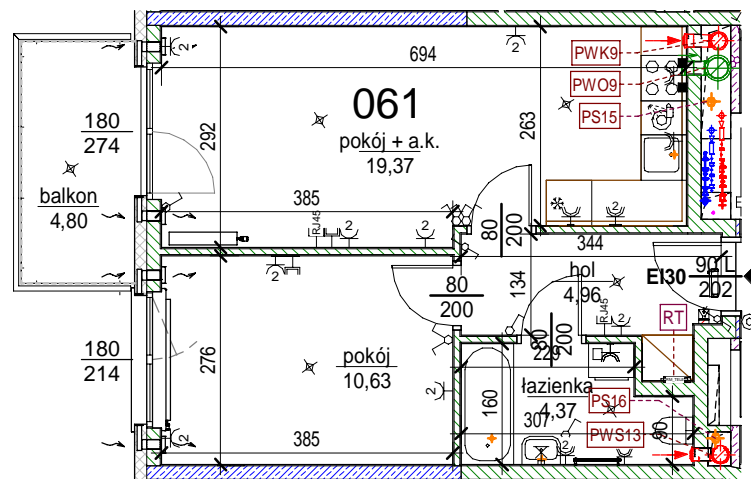

Rezydencja Liwska

Biurow Sprzedaży
Warszawa, ul. Wysockiego 43
rl@lwdevelopment.pl
tel. 501 502 512

Lokal 061

[m2]

061

piętro 1

M2

pokój + a.k.	19,37
pokój	10,63
łazienka	4,37
hol	4,96
	39,33
balkon	4,80
	4,80

Uwaga: mogą wystąpić niewielkie różnice wymiarów pomieszczeń oraz usytuowania przyborów sanitarnych, powstałe w trakcie realizacji prac budowlanych.

skala: 1/100

	- elementy konstrukcji budynku		KS - kanalizacja sanitarna		- przełączniki oświetlenia		- wypust kinkietowy / oprawa kinkietowa zewn.
	- ściany działowe wewnątrz lokalu, poza obudowami pionów instalacyjnych mogą być rozbrane		WK... - wentylacja kuchni		- skrzynka bezpiecznikowa		- wypust sufitowy / oprawa sufitowa zewn.
	- nawiew powietrza		WO - wentylacja okapu		90 200 - otwory: szerokość 90, wysokość 200		- gniazdo tytkowe pojedyncze / podwójne
	- zawór ze złączką do węża ogrodowego		WL... - wentylacja łazienki		- grzejnik		- gniazdo tytkowe hermetyczne pojedyncze/podwójne
	- wideodomofon		■ - zasilanie kuchni		- grzejnik łazienkowy		- gniazdo teleinformatyczne / gniazdo RTV
	- dzwonek do drzwi		- belka / nadproże		RT - RM_TELE - skrzynka teletechniczna		- oświetlenie LED