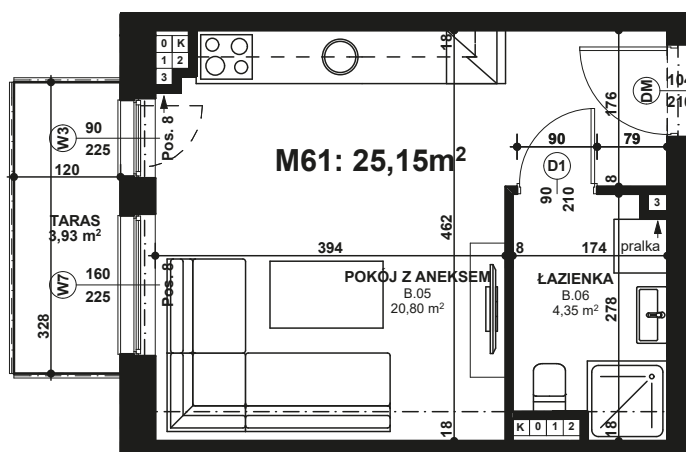

Piano
PARK
KOMPOZYCJA PIĘKNA

APARTAMENT NR: 61

powierzchnia - 25,15 M²
piętro 3, budynek H

ZOBACZ CENĘ APARTAMENTU

B.05 POKÓJ Z ANEKSEM	20,80 m ²
B.06 ŁAZIENKA	4,35 m ²
TARAS	3,93 m ²