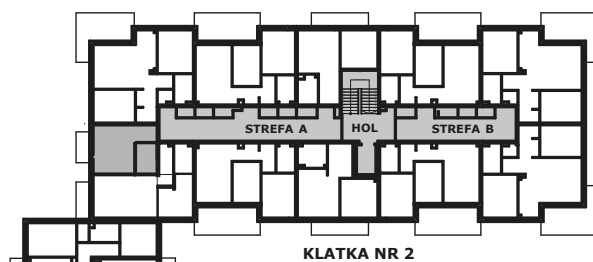

Piano
PARK
KOMPOZYCJA PIĘKNA

APARTAMENT NR: 61

powierzchnia - 25,15 M²
piętro 3, budynek H

ZOBACZ CENĘ APARTAMENTU

B.05 POKÓJ Z ANEKSEM	20,80 m ²
B.06 ŁAZIENKA	4,35 m ²
TARAS	3,93 m ²