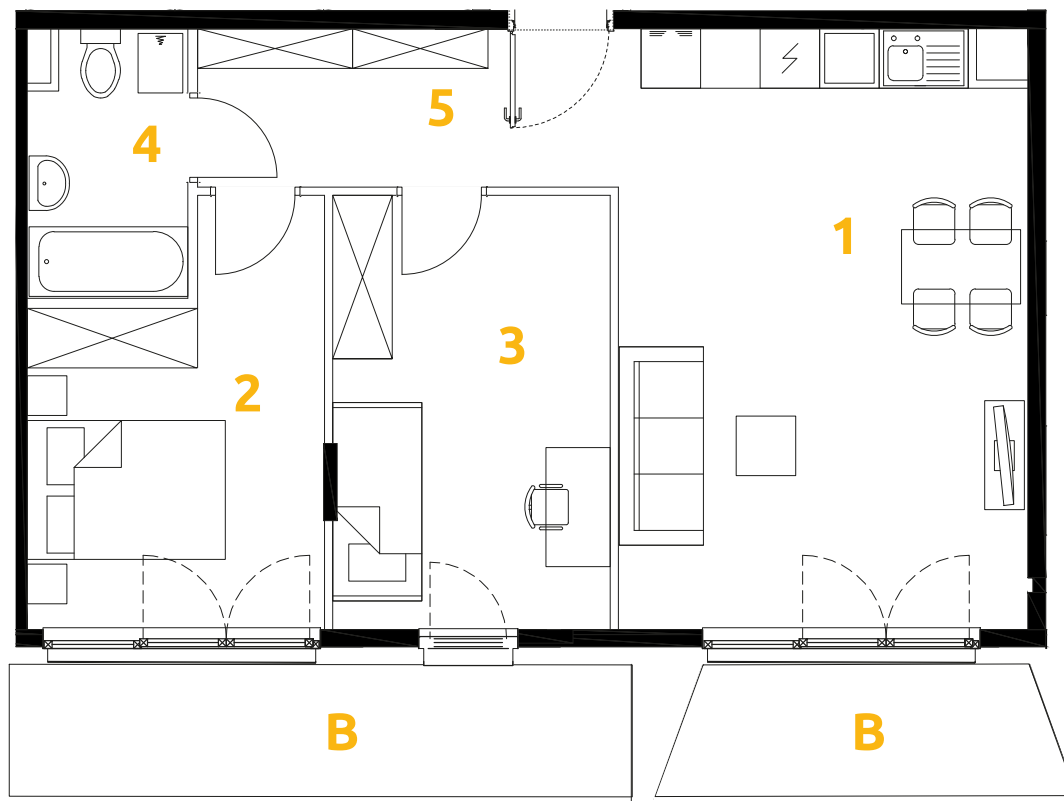

O₃
OSIEDLE
ETAP 7

Tu żyj. Tu mieszkaj.

1	POKÓJ + ANEKS KUCHENNY	24.53 m ²
2	POKÓJ	12.24 m ²
3	POKÓJ	11.12 m ²
4	ŁAZIENKA	4.17 m ²
5	PRZEDPOKÓJ	6.74 m ²
B	BALKON	8.36 m ²
B	BALKON	5.01 m ²

3 POKOJE | 58.80m²

Budynek: 28

Piętro: 3

Mieszkanie: 11

Przedstawiona aranżacja lokalu jest przykładowa, rysunki w tym zakresie mają charakter poglądowy.

Biuro sprzedaży:
ul. Stefana Banacha 39/U1
31-235 Kraków

www.osiedleozone.pl
biuro@megapolis.pl
(12) 300 00 77