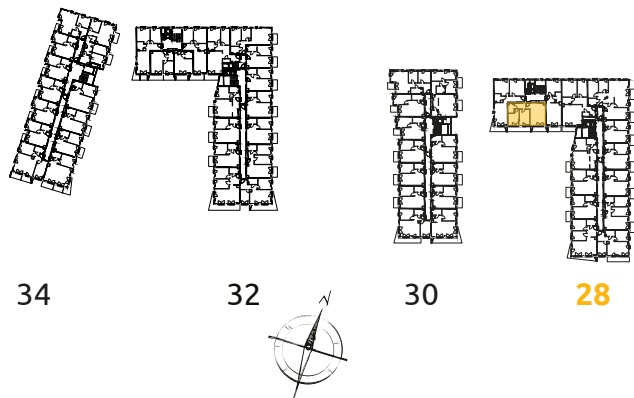

O₃
OSIEDLE
ETAP 7

Tu żyj. Tu mieszkaj.

1	POKÓJ + ANEKS KUCHENNY	24.53 m ²
2	POKÓJ	12.24 m ²
3	POKÓJ	11.12 m ²
4	ŁAZIENKA	4.17 m ²
5	PRZEDPOKÓJ	6.74 m ²
B	BALKON	8.36 m ²
B	BALKON	5.01 m ²

3 POKOJE | 58.80m²

Budynek: 28

Piętro: 3

Mieszkanie: 11

Przedstawiona aranżacja lokalu jest przykładowa, rysunki w tym zakresie mają charakter poglądowy.

Biuro sprzedaży:
ul. Stefana Banacha 39/U1
31-235 Kraków

www.osiedleozone.pl
biuro@megapolis.pl
(12) 300 00 77