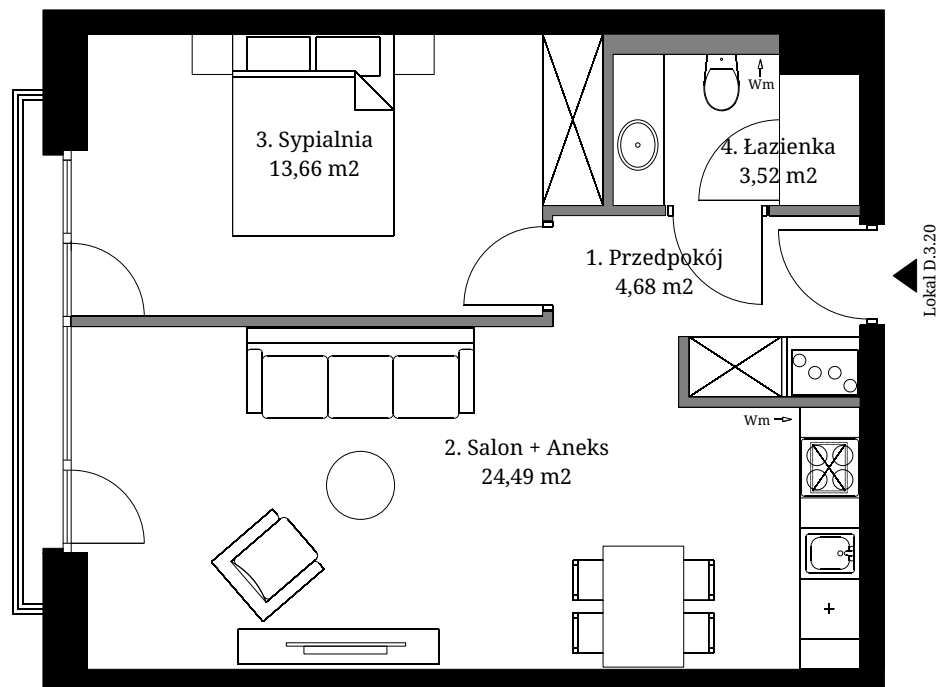

Seidorf

Mountain Resort

— 1899 —

Powierzchnia wewnętrzna: 47,98 m2
 Powierzchnia użytkowa: 46,35 m2

1. Przedpokój	4,68 m2
2. Salon + Aneks	24,49 m2
3. Sypialnia	13,66 m2
4. Łazienka	3,52 m2

Powierzchnia pod ścianami demontowanymi 1,63 m2

Lokalizacja lokali w obiekcie:

- Obrys lokalu D.3.20
- Część wspólna

Rzut Poddasza 1

- Ściana z możliwością demontażu

- Ściana bez możliwości demontażu