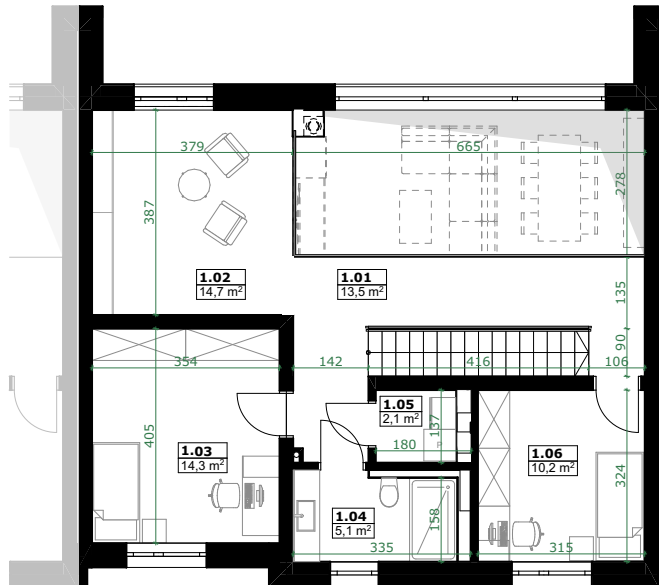

DĘBOWE ZACISZE

Gliwice
ul. Różewicza/Dolnej Wsi

+48 535 195 100
+48 575 122 670
+48 610 260 854
+48 575 122 818
k.rduch@nexx.pl
d.ogaza@nexx.pl

Biuro sprzedaży
Gliwice, ul. Bogatki 3/1

I PIĘTRO

II PIĘTRO