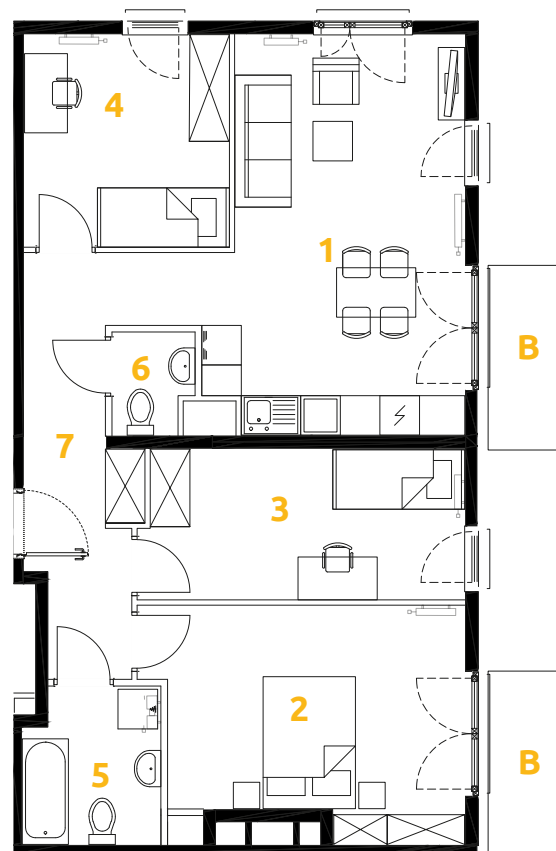

O₃
OSIEDLE
OSZON
ETAP 8

Tu żyj. Tu mieszkaj.

1	POKÓJ + ANEKS KUCHENNY	22.18 m ²
2	POKÓJ	15.48 m ²
3	POKÓJ	11.11 m ²
4	POKÓJ	10.01 m ²
5	ŁAZIENKA	4.79 m ²
6	TOALETA	1.82 m ²
7	PRZEDPOKÓJ	10.55 m ²
B	BALKON	3.58 m ²
B	BALKON	3.58 m ²

4 POKOJE | 75.94m²

Budynek: 2

Piętro: 4

Mieszkanie: 39

Przedstawiona aranżacja lokalu jest przykładowa, rysunki w tym zakresie mają charakter poglądowy.

Biurow sprzedaży:
ul. Stefana Banacha 39/U1
31-235 Kraków