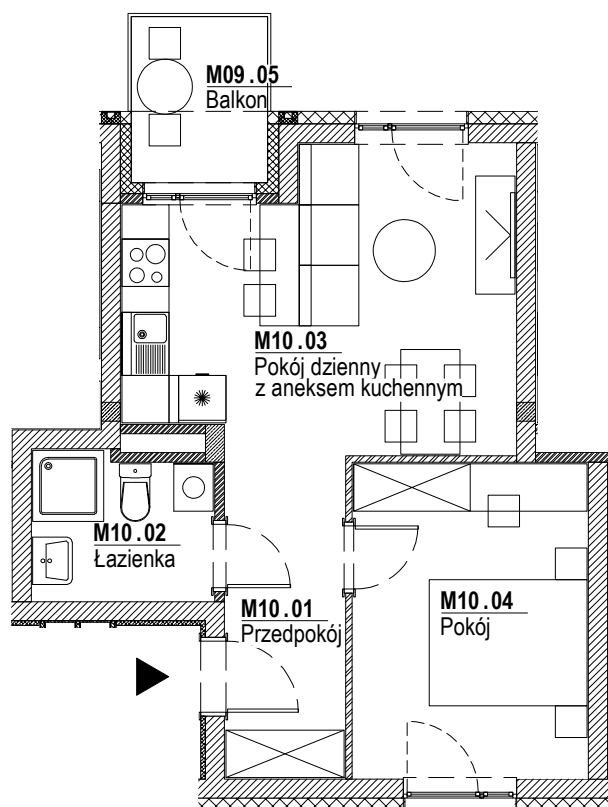

Lilia

Budynek mieszkalny wielorodzinny
na osiedlu Nowe Żerniki
we Wrocławiu, ul. Hansa Poelziga 14
dz. nr 62/48, AM10, obręb Żerniki

M10 1 Piętro | Mieszkanie nr 10 2 pokoje + aneks kuchenny

Lokalizacja budynku

Lokalizacja mieszkania - rzut

ZESTAWIENIE POWIERZCHNI

Nr	Nazwa	Pow.(m ²)
M10.01	Przedpokój	6.15
M10.02	Łazienka	4.13
M10.03	Pokój dzienny z aneksem kuchennym	17.36
M10.04	Pokój	11.78
SUMA CAŁKOWITA M10		39.42
M10.05	Balkon	3.64

Skala: 1:100

Strona 1/1

UWAGI:

1. Zastrzega się możliwość zmian w układach mieszkań i podanych powierzchniach zgodnie z zapisami umowy przedwstępnej.