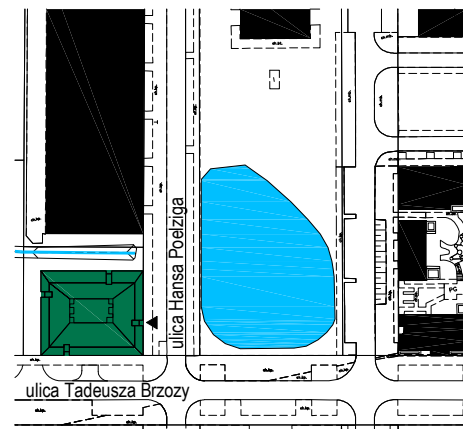

Lilia

Budynek mieszkalny wielorodzinny
na osiedlu Nowe Żerniki
we Wrocławiu, ul. Hansa Poelziga 14
dz. nr 62/48, AM10, obręb Żerniki

M10 1 Piętro | Mieszkanie nr 10 2 pokoje + aneks kuchenny

Lokalizacja budynku

Lokalizacja mieszkania - rzut

ZESTAWIENIE POWIERZCHNI

Nr	Nazwa	Pow.(m ²)
M10.01	Przedpokój	6.15
M10.02	Łazienka	4.13
M10.03	Pokój dzienny z aneksem kuchennym	17.36
M10.04	Pokój	11.78
SUMA CAŁKOWITA M10		39.42
M10.05	Balkon	3.64

Skala: 1:100

Strona 1/1

UWAGI:

1. Zastrzega się możliwość zmian w układach mieszkań i podanych powierzchniach zgodnie z zapisami umowy przedwstępnej.