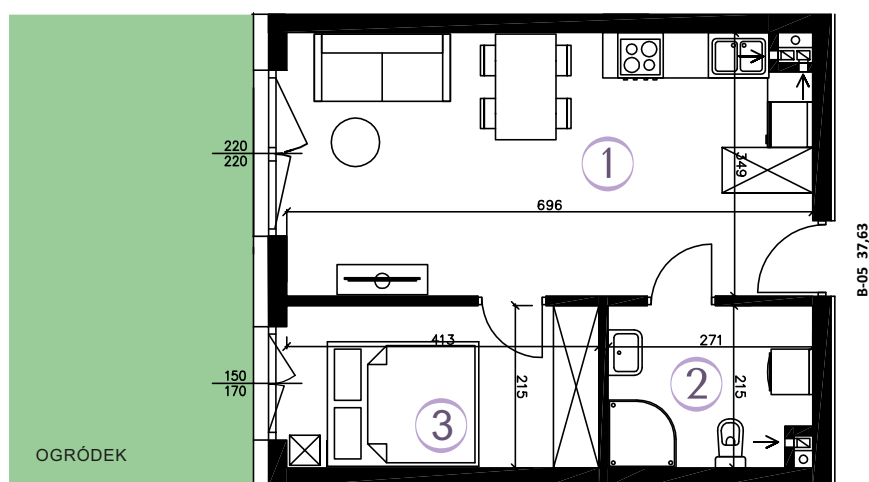

## MIESZKANIE B-05

37,63 m<sup>2</sup>

RZUT MIESZKANIA

SKALA 1:100

2 POKOJE  
KIERUNEK

parter  
zach.

- ① POKÓJ Z AN. KUCH. 23,57 m<sup>2</sup>
- ② ŁAZIENKA 5,43 m<sup>2</sup>
- ③ POKÓJ 8,63 m<sup>2</sup>

POWIERZCHNIA  
UŻYTKOWA 37,63 m<sup>2</sup>

OGRÓDEK 32 m<sup>2</sup>

PLAN ZAGOSPODAROWANIA

Wizualizacja stanowi element poglądowy. Kolorystyka budynku może ulec zmianie. Rozmieszczenie mebli i przyborów oraz aranżacja pomieszczeń są poglądowe.

**Biuro sprzedaży:**  
al. Wojska Polskiego 125  
70-490 Szczecin