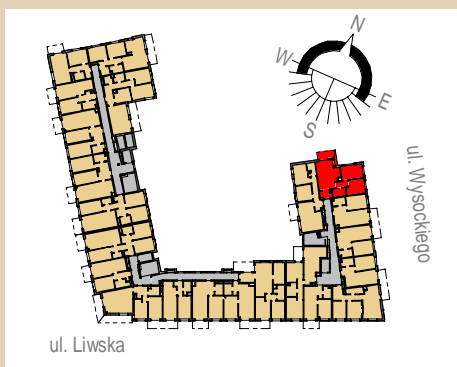

Rezydencja Liwska

Biurow Sprzedaży
Warszawa, ul. Wysockiego 43
rl@lwdevelopment.pl
tel. 501 502 512

Lokal 027

[m2]

027

piętro 3

M3-

korytarz	3,00
pokój 2	10,13
pokój 1	11,62
pokój + a.k.	21,74
łazienka	4,19
hol	3,57
	54,25
balkon	6,38
	6,38

Uwaga: mogą wystąpić niewielkie różnice wymiarów pomieszczeń oraz usytuowania przyborów sanitarnych, powstałe w trakcie realizacji prac budowlanych.

skala: 1/100

- elementy konstrukcji budynku

- ściany działowe wewnątrz lokalu, poza obudowami pionów instalacyjnych mogą być rozbrane