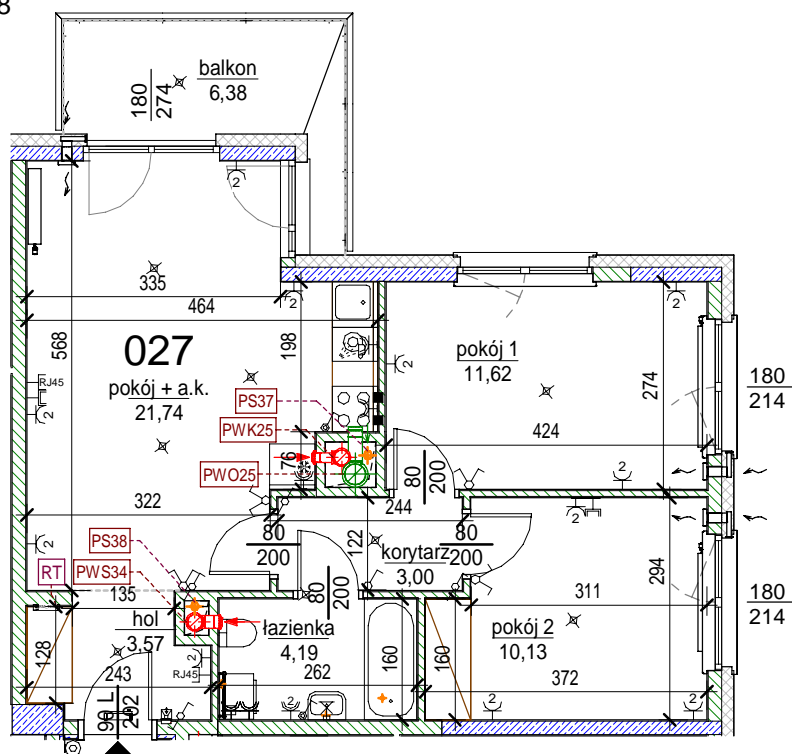

Rezydencja Liwska

Biurow Sprzedaży
Warszawa, ul. Wysockiego 43
rl@lwdevelopment.pl
tel. 501 502 512

Lokal 027

[m2]

027

piętro 3

M3-

korytarz	3,00
pokój 2	10,13
pokój 1	11,62
pokój + a.k.	21,74
łazienka	4,19
hol	3,57
	54,25
balkon	6,38
	6,38

Uwaga: mogą wystąpić niewielkie różnice wymiarów pomieszczeń oraz usytuowania przyborów sanitarnych, powstałe w trakcie realizacji prac budowlanych.

skala: 1/100

- elementy konstrukcji budynku

- ściany działowe wewnątrz lokalu, poza obudowami pionów instalacyjnych mogą być rozbrane

- zasilanie kuchni

- belka / nadproże

- przełączniki oświetlenia

- skrzynka bezpiecznikowa

- otwory: szerokość 90, wysokość 200

- grzejnik

- grzejnik łazienkowy

RT - skrzynka teletechniczna