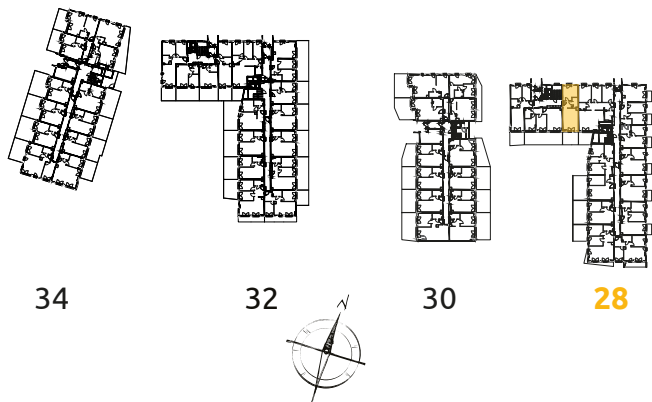

Tu żyj. Tu mieszkaj.

1	POKÓJ + ANEKS KUCHENNY	24.53 m ²
2	POKÓJ	15.50 m ²
3	ŁAZIENKA	4.34 m ²
4	PRZEDPOKÓJ	4.59 m ²
O	OGRÓDEK	14.31 m ²

2 POKOJE | 48.96 m²

Budynek: 28

Piętro: 0

Mieszkanie: 1

Przedstawiona aranżacja lokalu jest przykładowa, rysunki w tym zakresie mają charakter poglądowy.