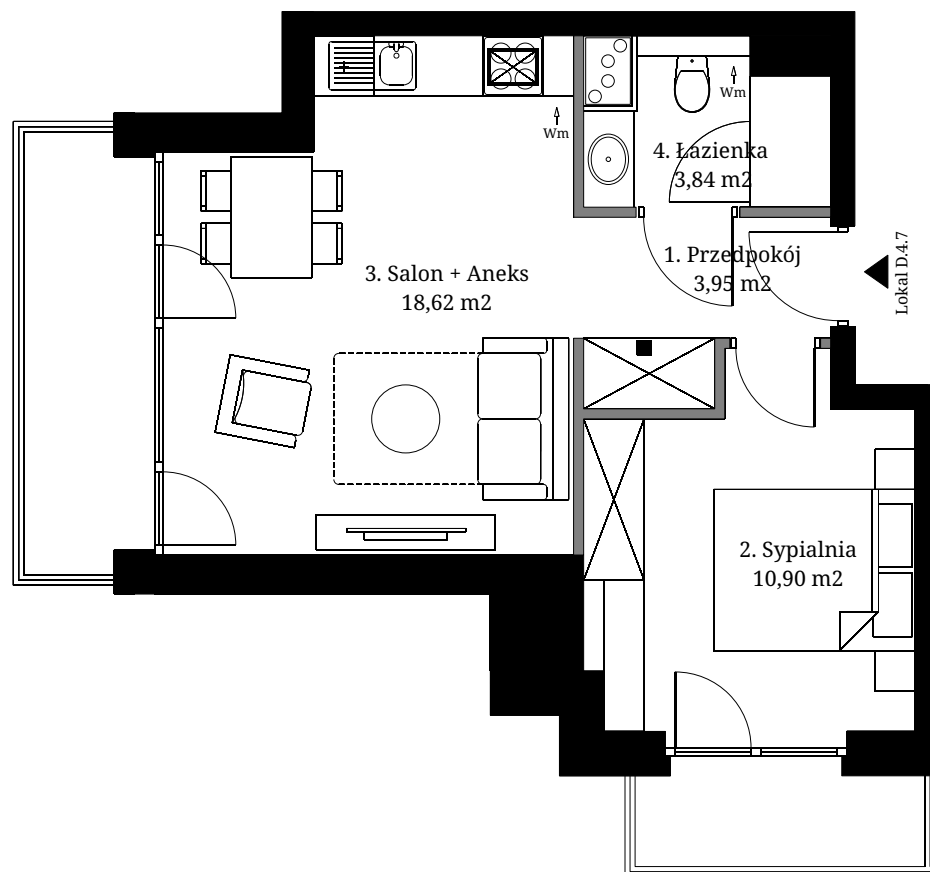

Seidorf

Mountain Resort

— 1899 —

Powierzchnia wewnętrzna: 38,27 m²
 Powierzchnia użytkowa: 37,31 m²

1. Przedpokój	3,95 m ²
2. Sypialnia	10,90 m ²
3. Salon + Aneks	18,62 m ²
4. Łazienka	3,84 m ²

Powierzchnia pod ścianami
 demontowalnymi 0,96 m²
 Powierzchnia balkonu 7,33 m²

Lokalizacja lokali w obiekcie:

- Obrys lokalu D.4.7
- Część wspólna

Rzut Poddasza 2

- Ściana z możliwością demontażu

- Ściana bez możliwości demontażu