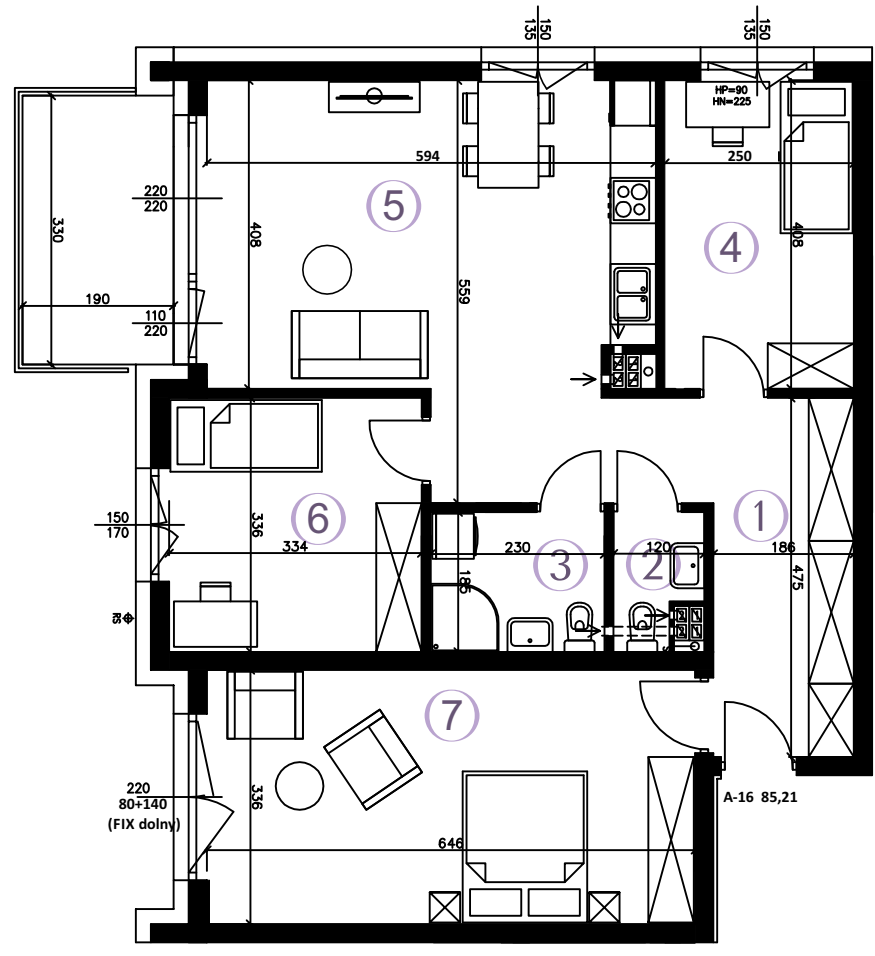

AURA

WARZEWO

MIESZKANIE A-16

85,21 m²

4 POKOJE
KIERUNEK

piętro
pn-zach.

- ① KORYTARZ 13,70 m²
- ② TOALETA 1,79 m²
- ③ ŁAZIENKA 4,09 m²
- ④ POKÓJ 9,94 m²
- ⑤ POKÓJ Z AN. KUCH. 23,42 m²
- ⑥ POKÓJ 10,96 m²
- ⑦ POKÓJ 21,31 m²

POWIERZCHNIA
UŻYTKOWA 85,21 m²

BALKON 6,27 m²

RZUT MIESZKANIA

SKALA 1:100

PLAN ZAGOSPODAROWANIA

Wizualizacja stanowi element poglądowy. Kolorystyka budynku może ulec zmianie. Rozmieszczenie mebli i przyborów oraz aranżacja pomieszczeń są poglądowe.