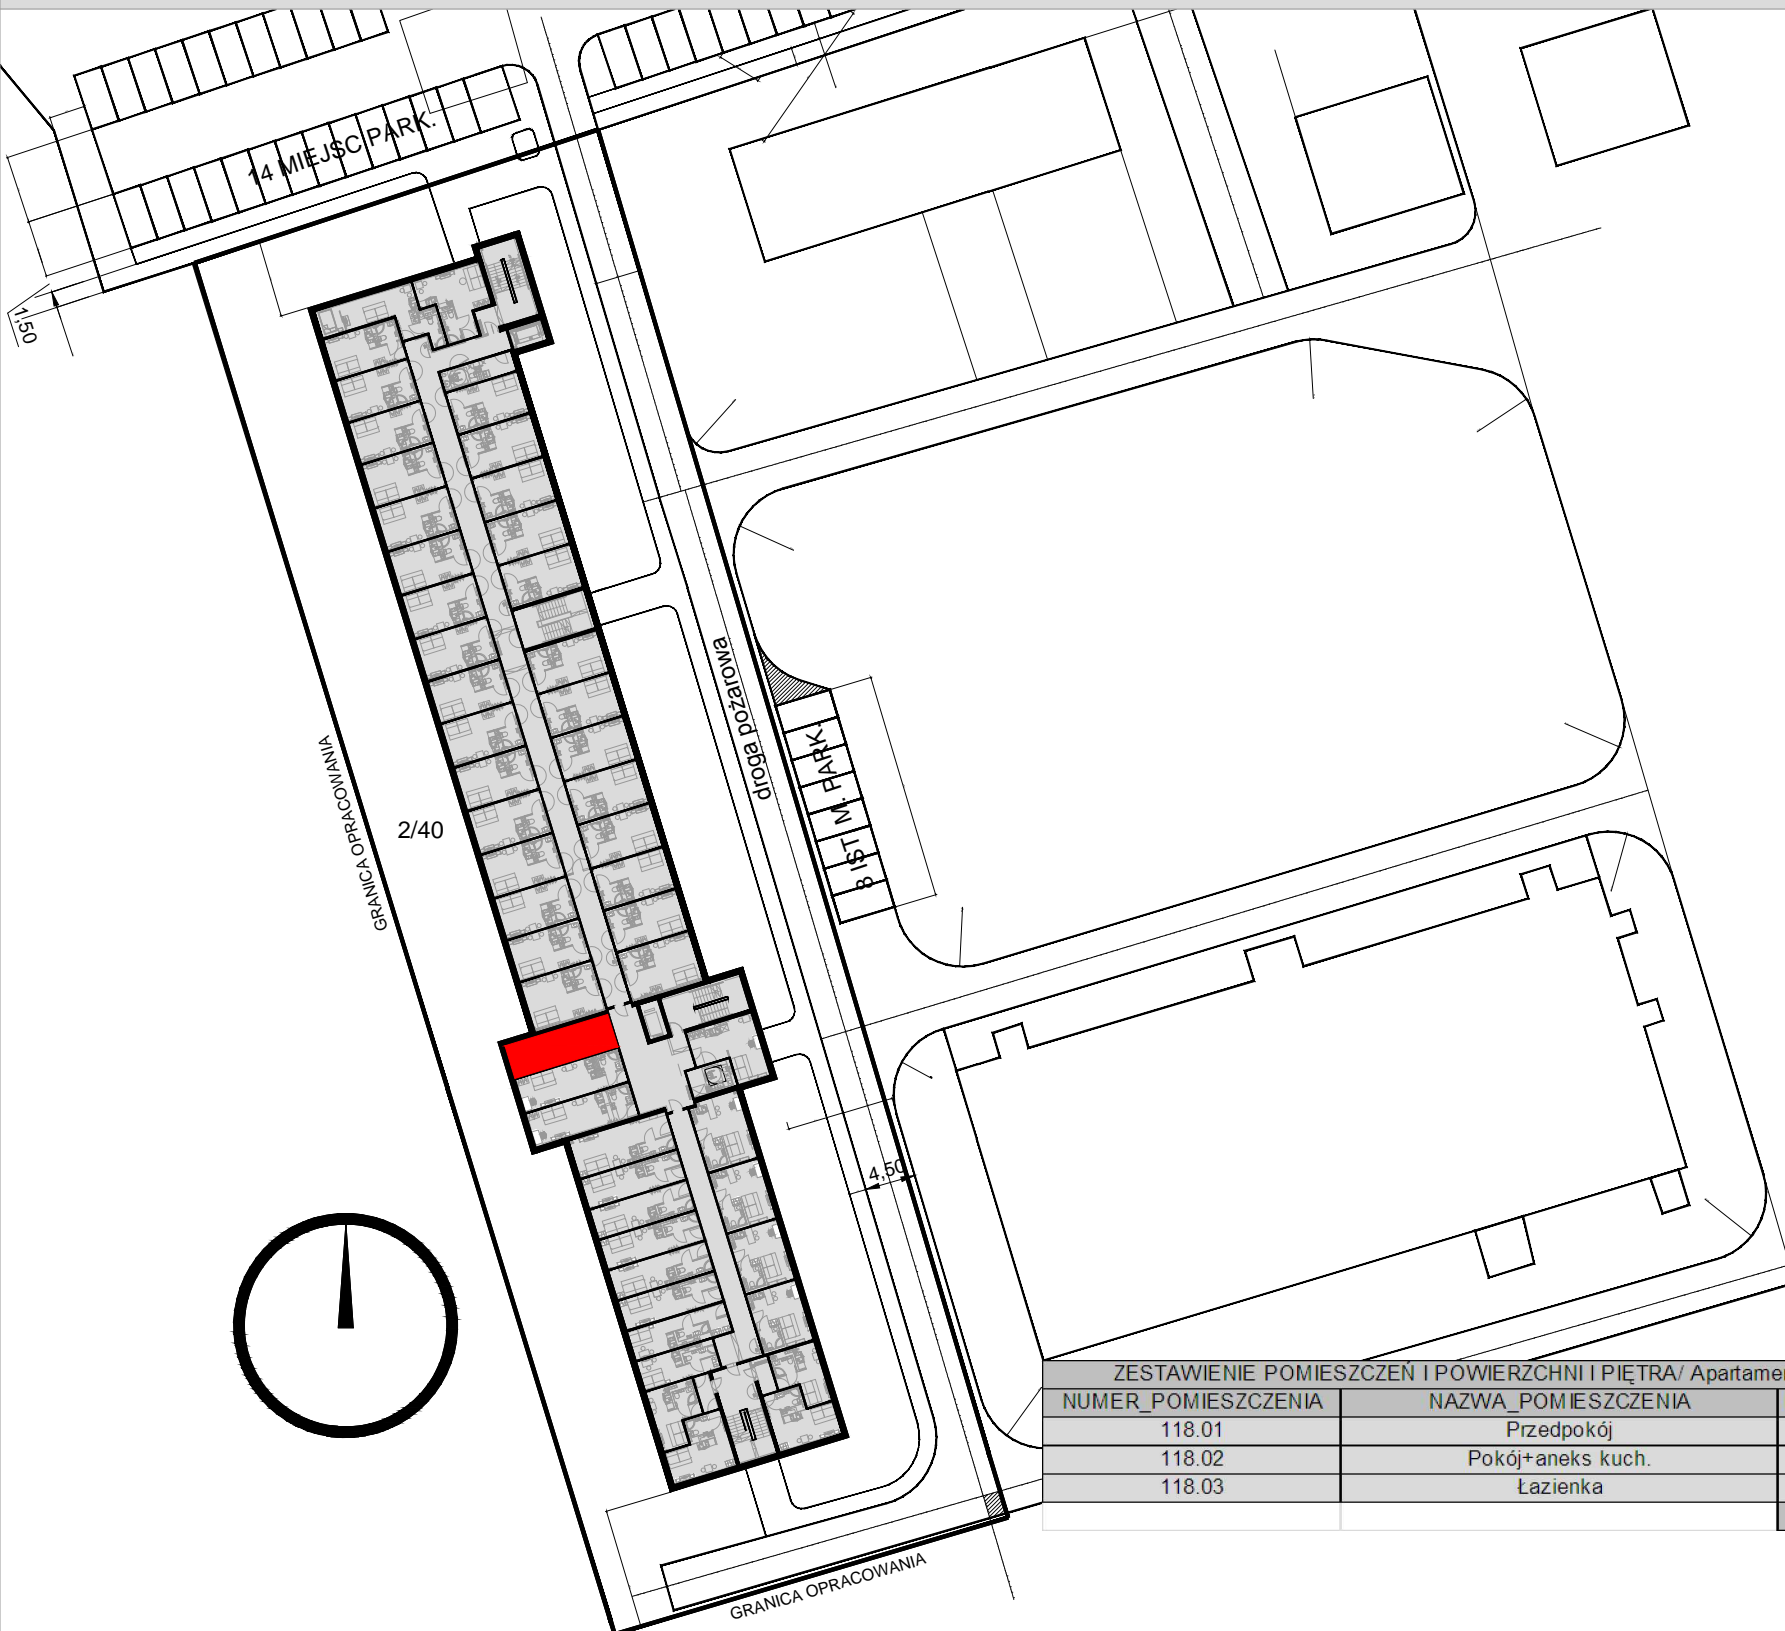

# RZUT I PIĘTRA APARTAMENT NR 118

ZESTAWIENIE POMIESZCZEN I POWIERZCHNI I PIĘTRA/ Apartament 118		
NUMER_POMIESZCZENIA	NAZWA_POMIESZCZENIA	POWIERZCHNIA
118.01	Przedpokój	3,06
118.02	Pokój+aneks kuch.	19,46
118.03	Łazienka	2,82
		<b>25,34</b>

**LOKALIZACJA:**  
**WROCŁAW, OBREB: WROCŁAWSKI PARK BIZNESU 3**  
**UL. BIERUTOWSKA 57-59**